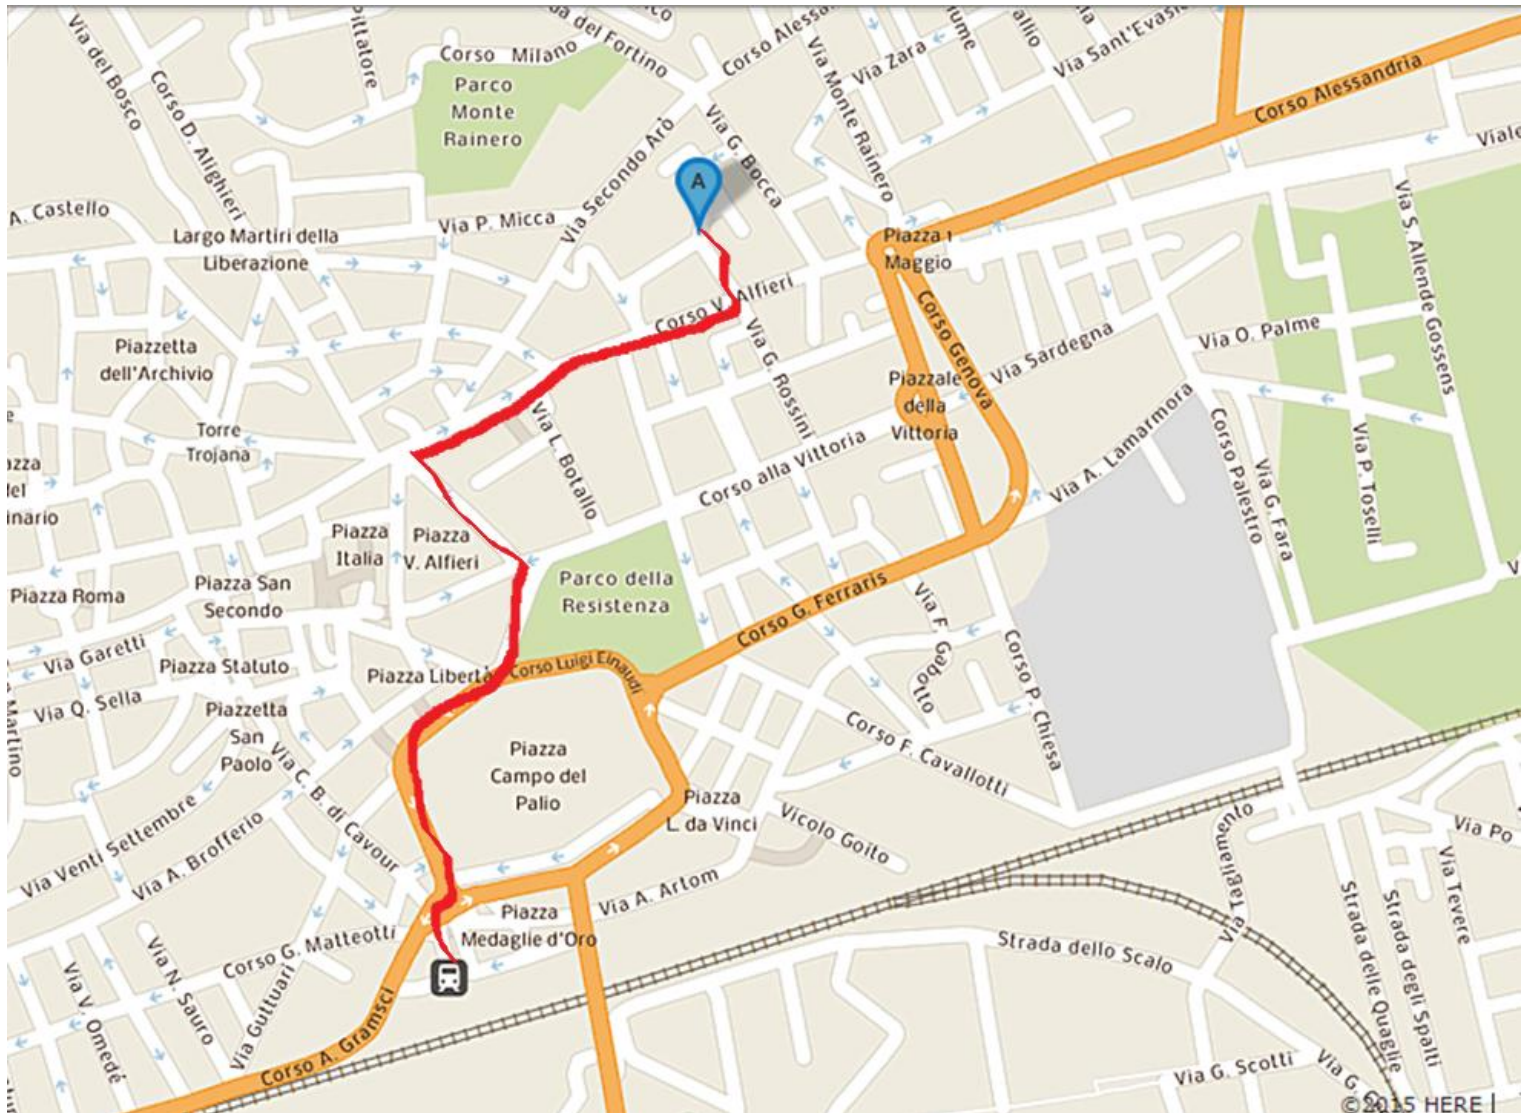

SEMINARIO

“BISOGNI EDUCATIVI SPECIALI... NESSUNO E' ESCLUSO.

Strategie e strumenti per l'inclusione”

CITTA' DI ASTI - dalla Stazione Ferroviaria di Asti all'Università degli Studi (ASTISS)

- Usciti dalla Stazione Ferroviaria vi trovate in Piazza Guglielmo Marconi
- Procedete verso Piazza Campo del Palio di fronte alla Stazione
- Attraversate la piazza, salite le scale di fronte alla Torre Littoria
- Dirigetevi verso Piazza Vittorio Alfieri costeggiando la Torre a dx
- Percorrete i portici di Piazza Alfieri (a dx) e svoltate a dx in Corso Vittorio Alfieri
- Percorrete Corso Vittorio Alfieri fino al n.civico 96
- Svoltate a sx in Piazzale De Andrè, di fronte trovate la sede dell'Università degli Studi di Asti (ASTISS)