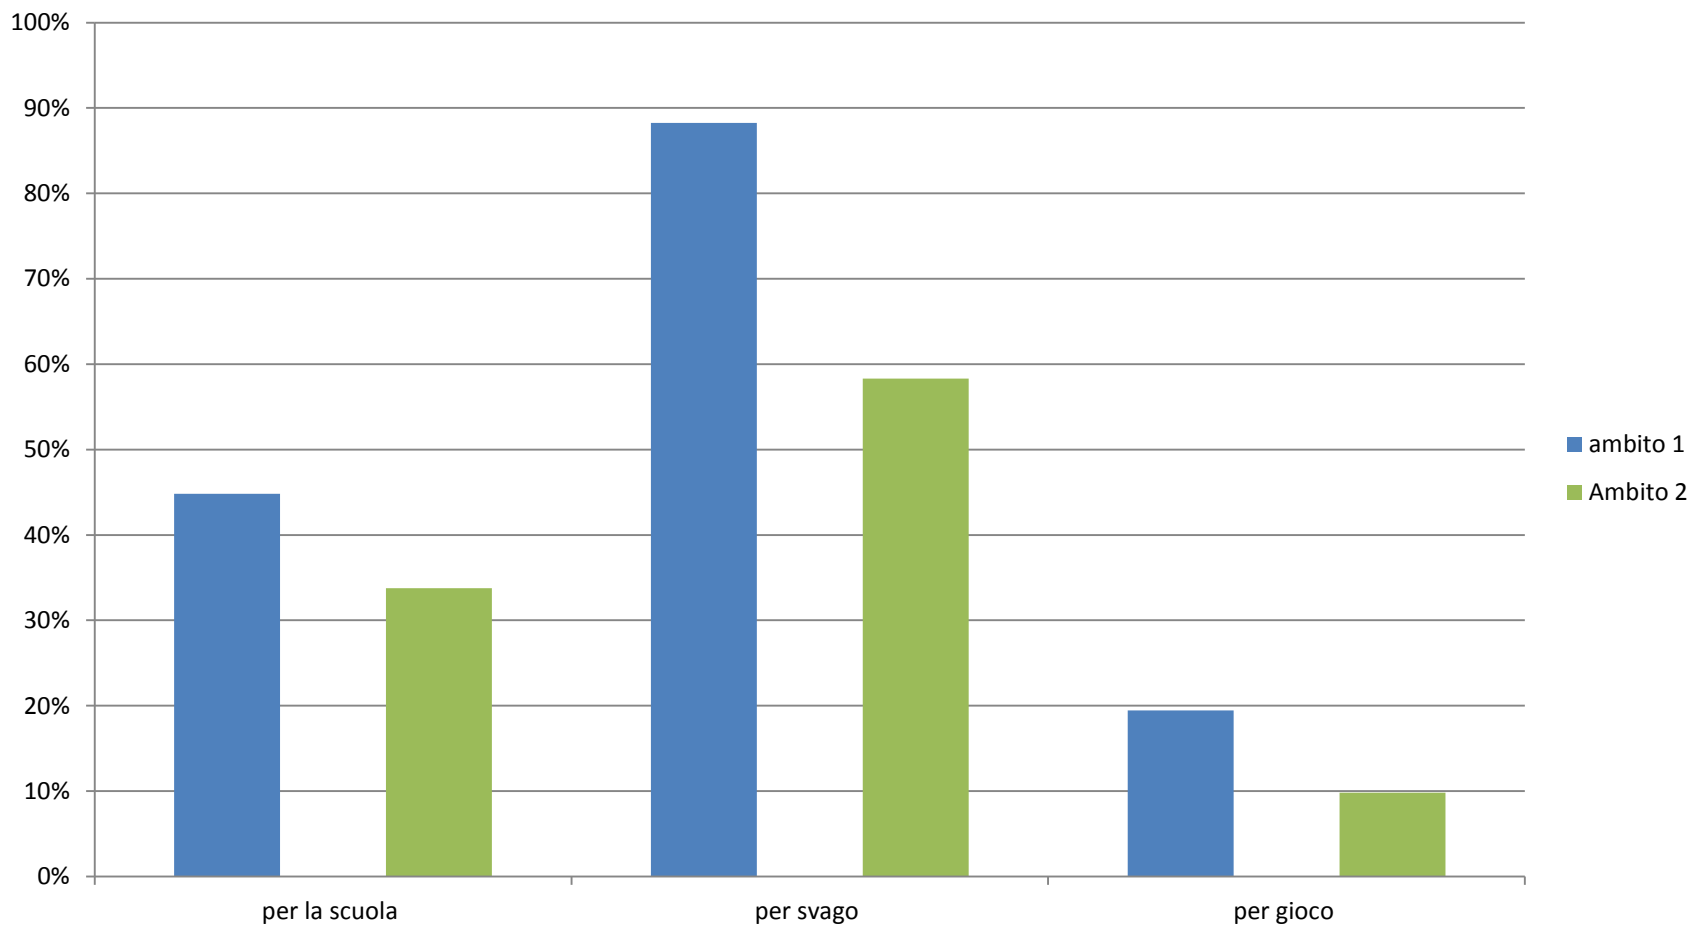

Contesto di utilizzazione della rete internet