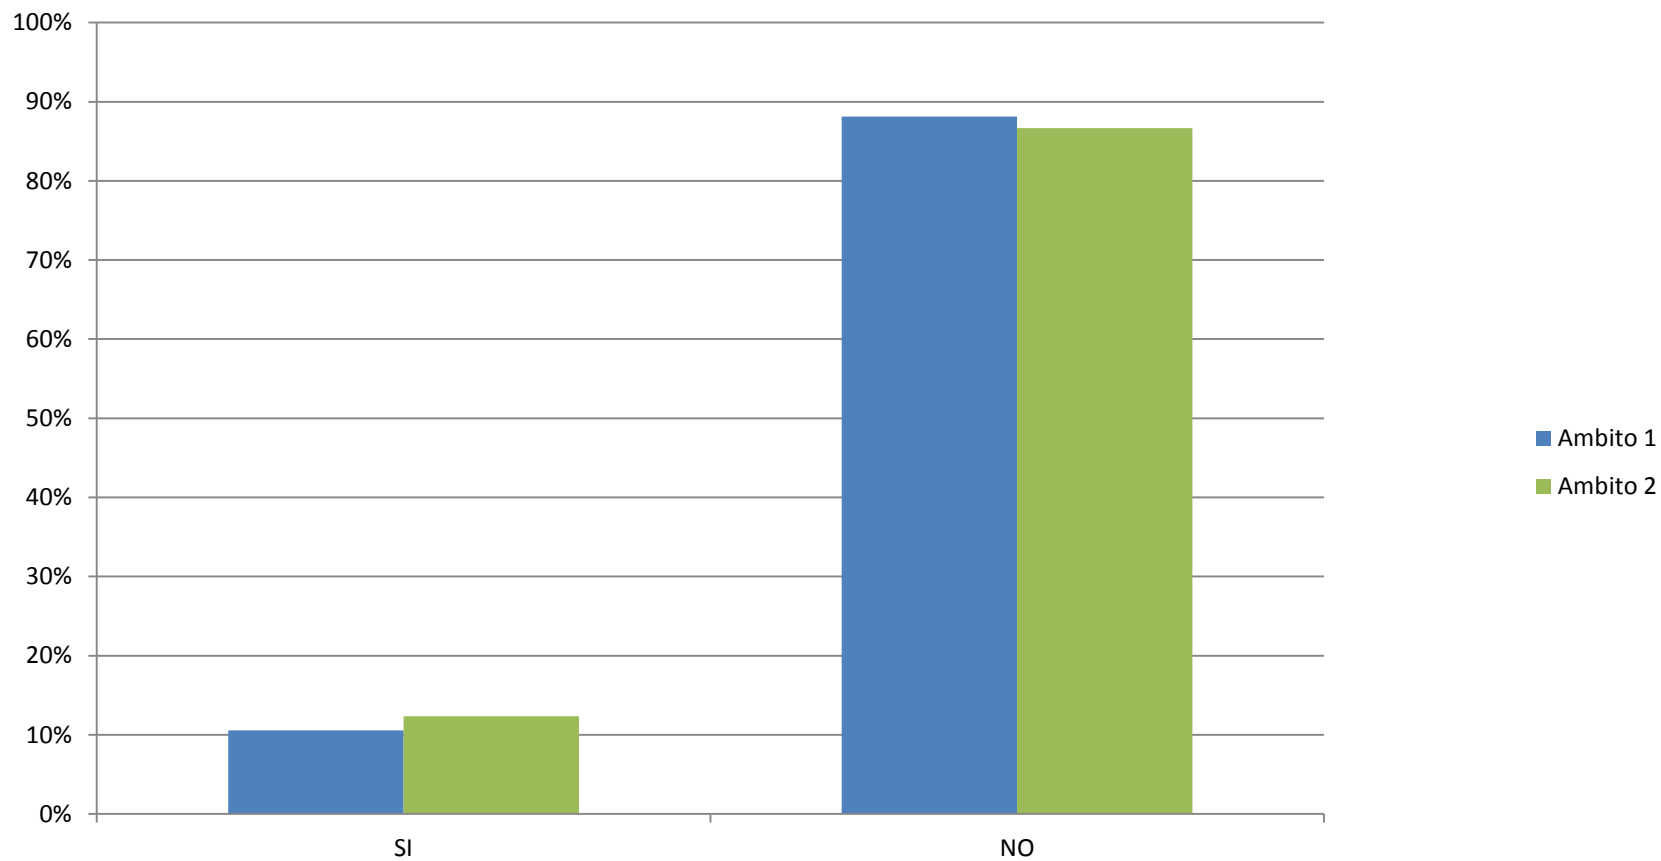

- **Ambito 1 : 631 risposte**
 - Studente di 13,2 anni
 - 97% usa la rete Internet
 - Il 51% degli studenti ha iniziato ad usarla tra i 10 e i 12 anni
- **Ambito 2 : 513 risposte**
 - Studente 13,3 anni
 - Il 100% usa la rete Internet
 - Il 51% degli studenti ha iniziato ad usare la rete tra i 10 e i 12 anni
- **Nell'ambito 1 molti sono gli studenti che hanno iniziato prima dei 10 anni**

Uso di Internet

Contesto di utilizzazione della rete internet

Uso a scuola

Iscrizione ai Social Media

Importanza dei Social Media (da 1 a 10)

Quali Social Media

Conoscenza delle persone in contatto tramite la rete

Appuntamenti con persone conosciute in rete

Esperienze di cyberbullismo

Significato di cyberbullismo