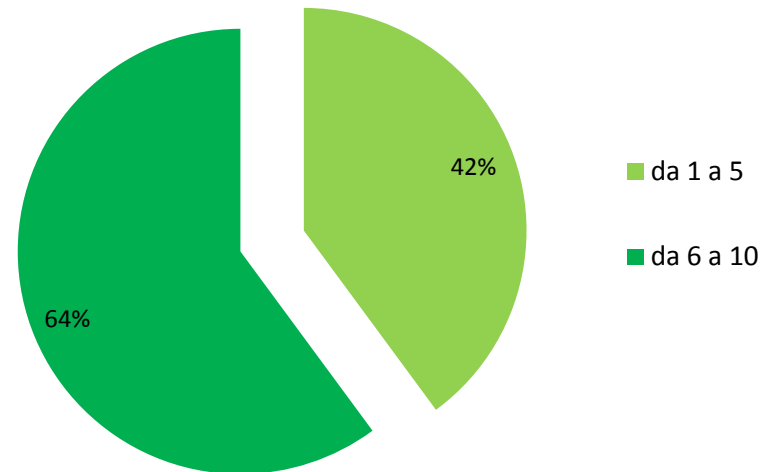

- **Ambito 1 : 631 risposte**
 - Studente di 13,2 anni
 - 97% usa la rete Internet
 - Il 51% degli studenti ha iniziato ad usarla tra i 10 e i 12 anni
- **Ambito 2 : 513 risposte**
 - Studente 13,3 anni
 - Il 100% usa la rete Internet
 - Il 51% degli studenti ha iniziato ad usare la rete tra i 10 e i 12 anni
- **Nell'ambito 1 molti sono gli studenti che hanno iniziato prima dei 10 anni**

Uso di Internet

Contesto di utilizzazione della rete internet

Uso a scuola

Iscrizione ai Social Media

Importanza dei Social Media (da 1 a 10)

Quali Social Media

Conoscenza delle persone in contatto tramite la rete

Appuntamenti con persone conosciute in rete

Esperienze di cyberbullismo

Significato di cyberbullismo