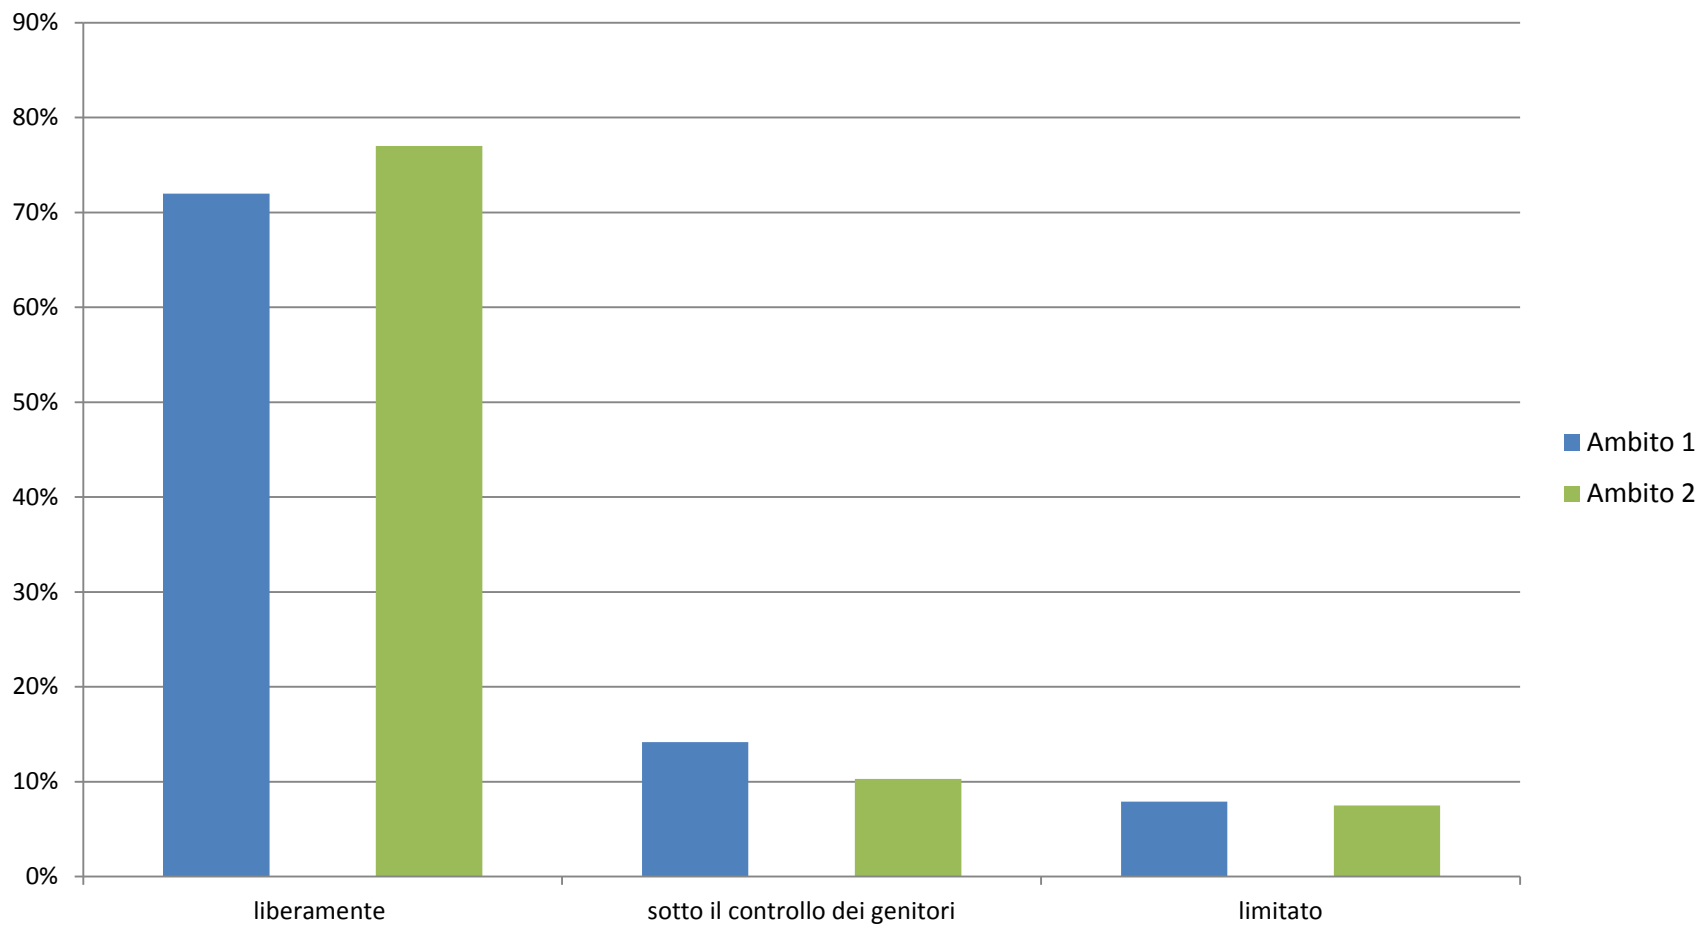

Uso di Internet