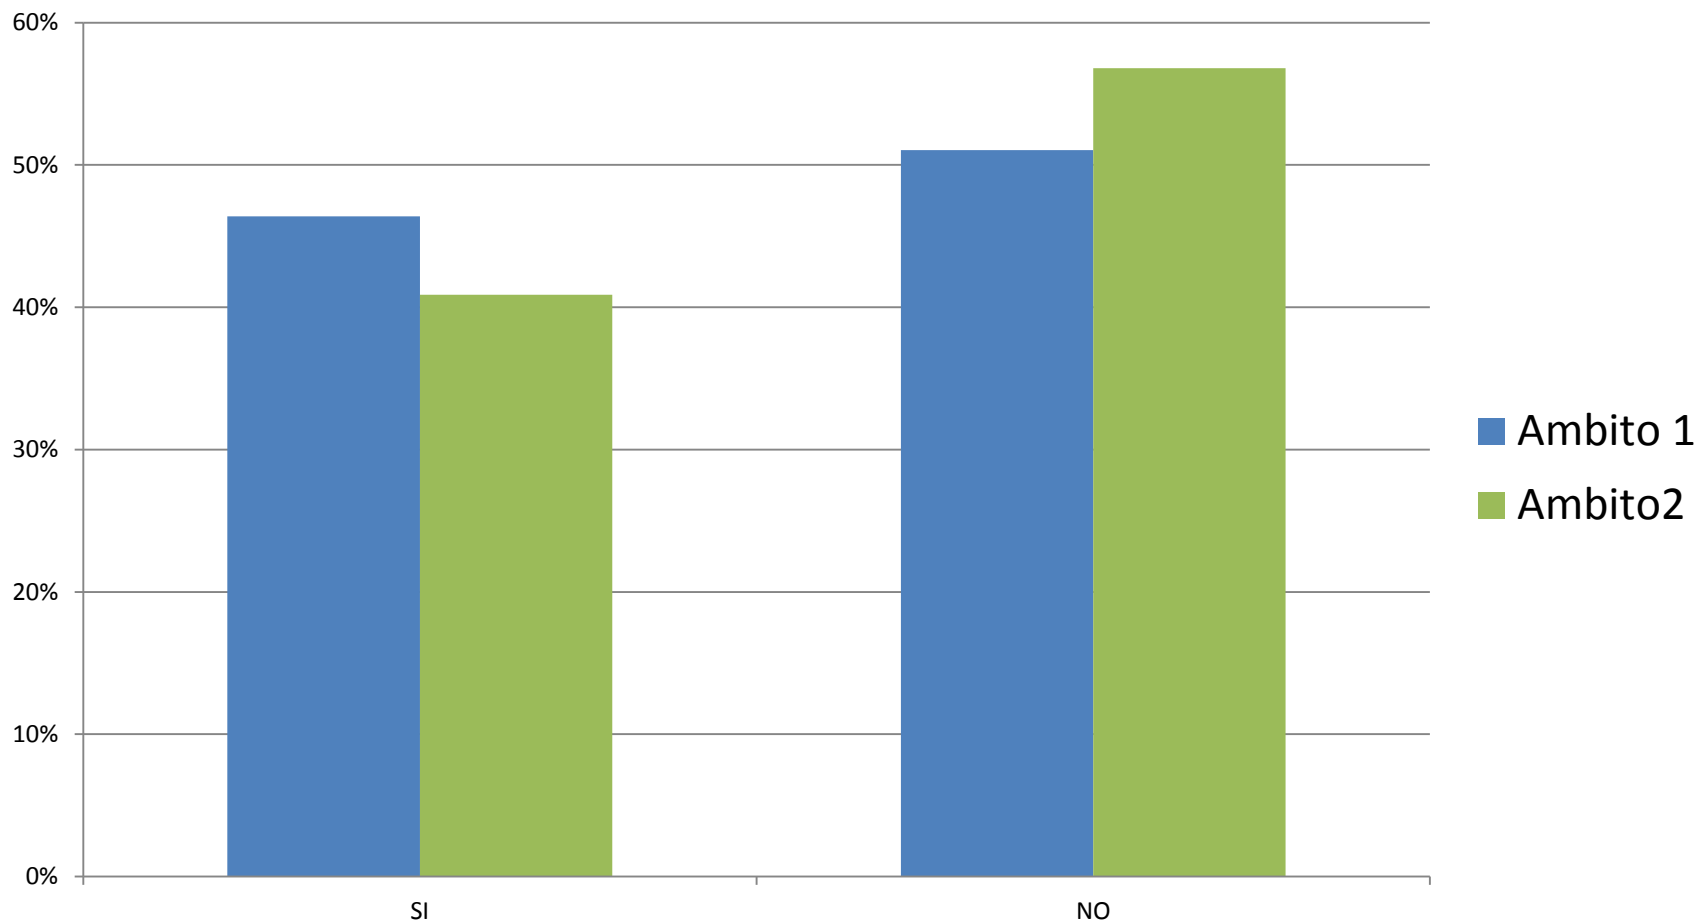

- **Ambito 1 : 631 risposte**
 - Studente di 13,2 anni
 - 97% usa la rete Internet
 - Il 51% degli studenti ha iniziato ad usarla tra i 10 e i 12 anni
- **Ambito 2 : 513 risposte**
 - Studente 13,3 anni
 - Il 100% usa la rete Internet
 - Il 51% degli studenti ha iniziato ad usare la rete tra i 10 e i 12 anni
- **Nell'ambito 1 molti sono gli studenti che hanno iniziato prima dei 10 anni**

Uso di Internet

Contesto di utilizzazione della rete internet

Uso a scuola

Iscrizione ai Social Media

Importanza dei Social Media (da 1 a 10)

Quali Social Media

Conoscenza delle persone in contatto tramite la rete