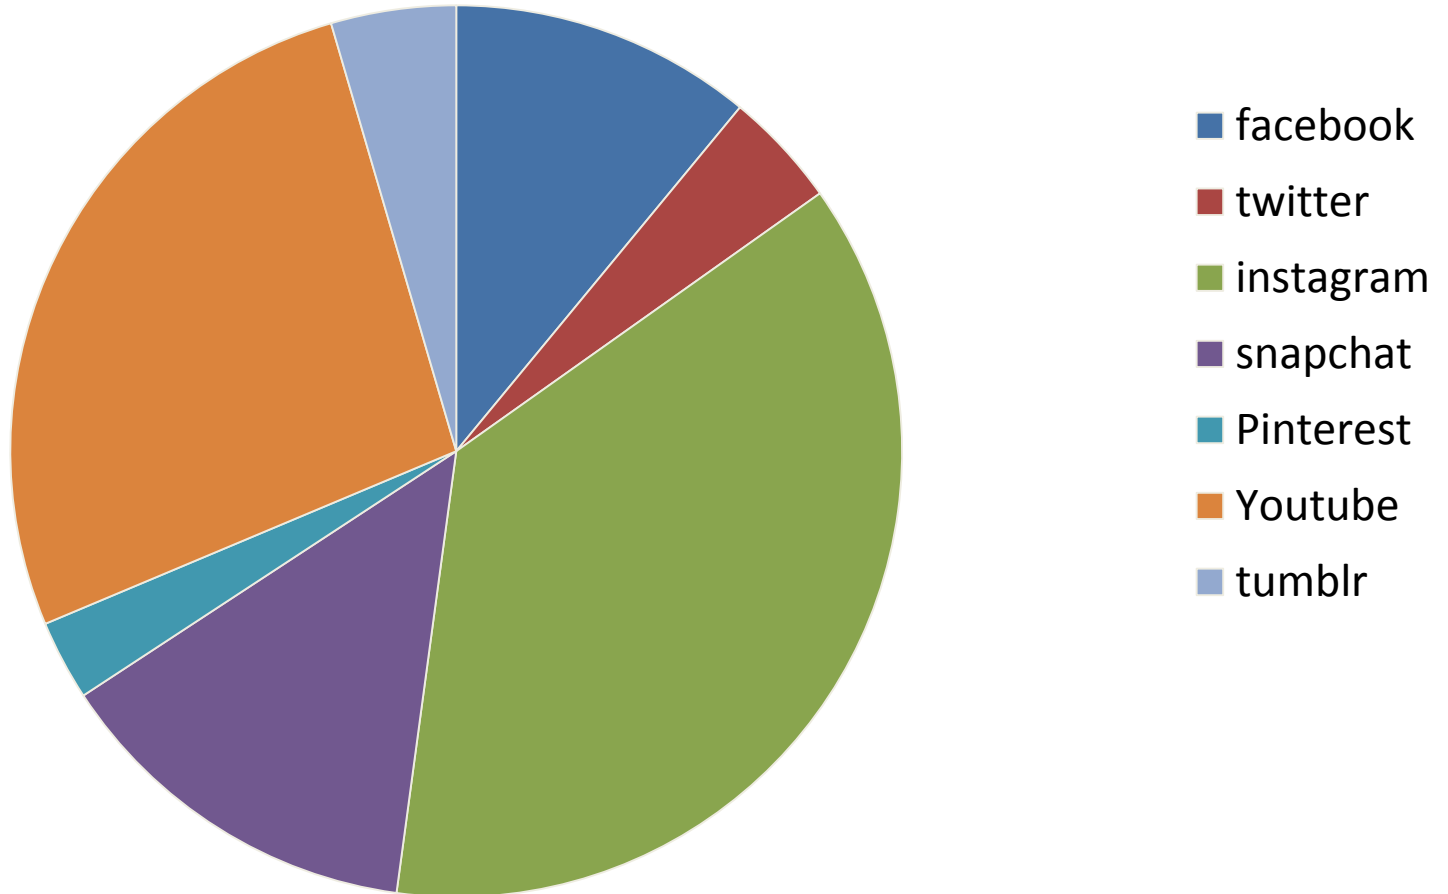

- **Ambito 1 : 631 risposte**
 - Studente di 13,2 anni
 - 97% usa la rete Internet
 - Il 51% degli studenti ha iniziato ad usarla tra i 10 e i 12 anni
- **Ambito 2 : 513 risposte**
 - Studente 13,3 anni
 - Il 100% usa la rete Internet
 - Il 51% degli studenti ha iniziato ad usare la rete tra i 10 e i 12 anni
- **Nell'ambito 1 molti sono gli studenti che hanno iniziato prima dei 10 anni**

Uso di Internet

Contesto di utilizzazione della rete internet

Uso a scuola

Iscrizione ai Social Media

Importanza dei Social Media (da 1 a 10)

Quali Social Media

Conoscenza delle persone in contatto tramite la rete

Appuntamenti con persone conosciute in rete

Esperienze di cyberbullismo

Significato di cyberbullismo