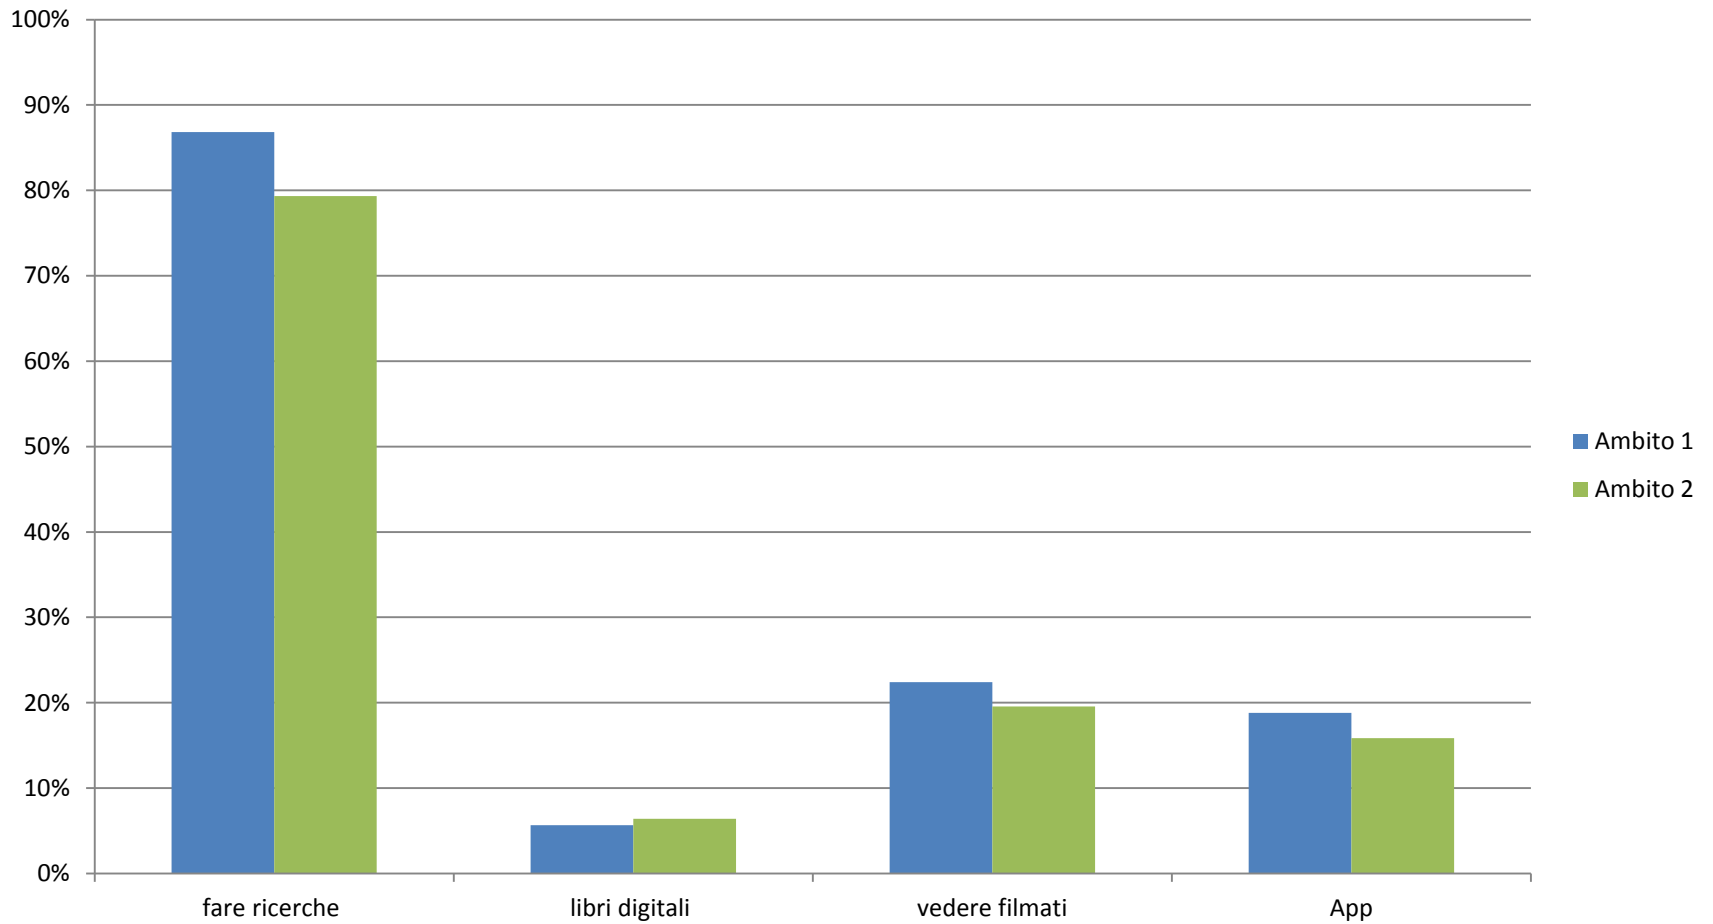

- **Ambito 1 : 631 risposte**
 - Studente di 13,2 anni
 - 97% usa la rete Internet
 - Il 51% degli studenti ha iniziato ad usarla tra i 10 e i 12 anni
- **Ambito 2 : 513 risposte**
 - Studente 13,3 anni
 - Il 100% usa la rete Internet
 - Il 51% degli studenti ha iniziato ad usare la rete tra i 10 e i 12 anni
- **Nell'ambito 1 molti sono gli studenti che hanno iniziato prima dei 10 anni**

Uso di Internet

Contesto di utilizzazione della rete internet

Uso a scuola

Iscrizione ai Social Media

Importanza dei Social Media (da 1 a 10)

Quali Social Media

Conoscenza delle persone in contatto tramite la rete