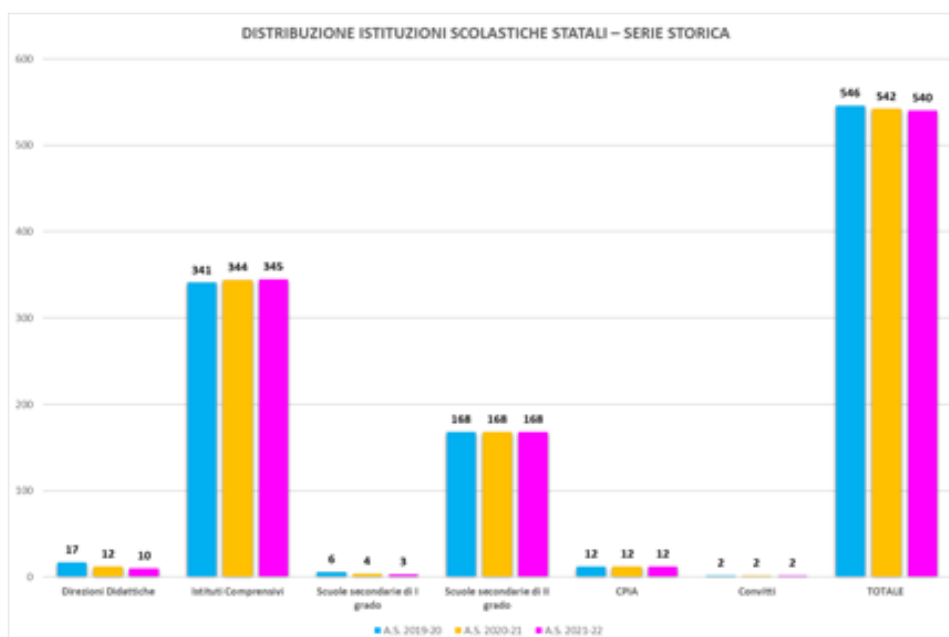

3. Serie storica per tipologia

TIPOLOGIA	NUMERO SEDI			% sul totale		
	A.S. 2021-22	A.S. 2020-21	A.S. 2019-20	A.S. 2021-22	A.S. 2020-21	A.S. 2019-20
Direzioni Didattiche	10	12	17	1,9	2,2	3,1
Istituti Comprensivi	345	344	341	63,9	63,5	62,5
Scuole secondarie di I grado	3	4	6	0,6	0,7	1,1
Scuole secondarie di II grado	168	168	168	31,1	31,0	30,8
CPIA	12	12	12	2,2	2,2	2,2
Convitti	2	2	2	0,4	0,4	0,4
TOTALE	540	542	546	100	100	100