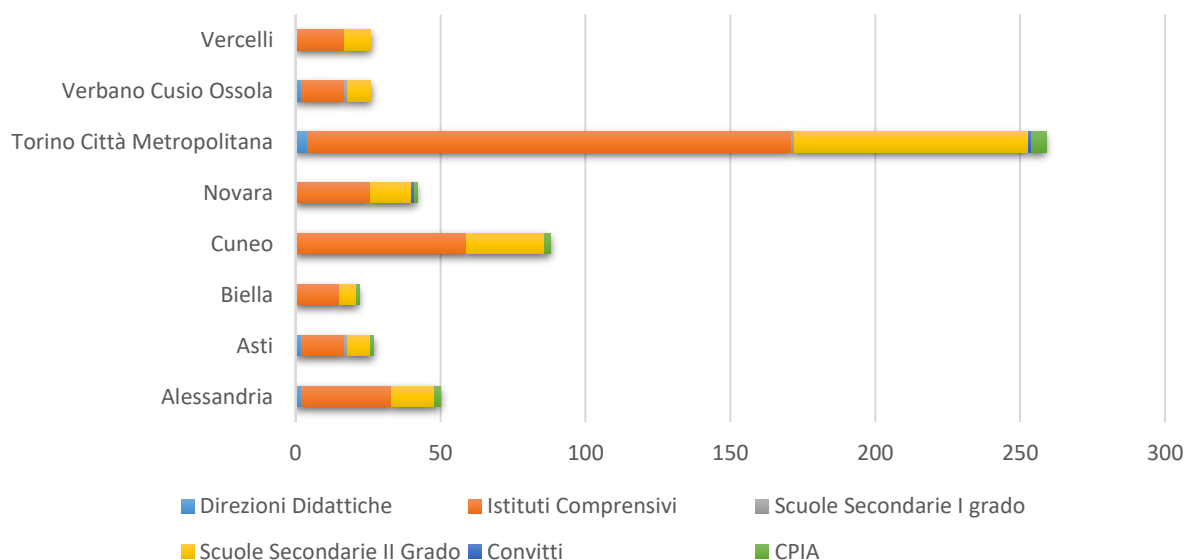

4. Distribuzione provinciale per tipologia

DISTRIBUZIONE PER PROVINCIA E PER TIPOLOGIA DELLE ISTITUZIONI SCOLASTICHE STATALI A.S. 2021-2022								
Provincia	Convitti	CPIA	Direzioni Didattiche	Istituti Comprensivi	Scuole Secondarie I Grado	Scuole Secondarie II Grado	Totale	Di cui sotto Dimensionate
Alessandria	0	2	2	31	0	15	50	0
Asti	0	1	2	15	1	8	27	0
Biella	0	1	0	15	0	6	22	0
Cuneo	0	2	0	59	0	27	88	0
Novara	1	1	0	26	0	14	42	0
Torino Città Metropolitana	1	5	4	167	1	81	259	0
Verbano Cusio Ossola	0	0	2	15	1	8	26	0
Vercelli	0	0	0	17	0	9	26	0
Piemonte	2	12	10	345	3	168	540	0

DISTRIBUZIONE PER PROVINCIA E PER TIPOLOGIA DELLE ISTITUZIONI SCOLASTICHE STATALI

5. Distribuzioni provinciali CPIA-Convitti-Direzioni Didattiche Istituti Comprensivi- Scuole Secondarie di I e di II grado: serie storiche

DISTRIBUZIONE CONVITTI PER PROVINCIA - SERIE STORICA			
Provincia	Convitti		
	A.S. 2021-2022	A.S. 2020 - 2021	A.S. 2019-2020
Alessandria	0	0	0
Asti	0	0	0
Biella	0	0	0
Cuneo	0	0	0
Novara	1	1	1
Torino Città Metropolitana	1	1	1
Verbano Cusio Ossola	0	0	0
Vercelli	0	0	0
Piemonte	2	2	2