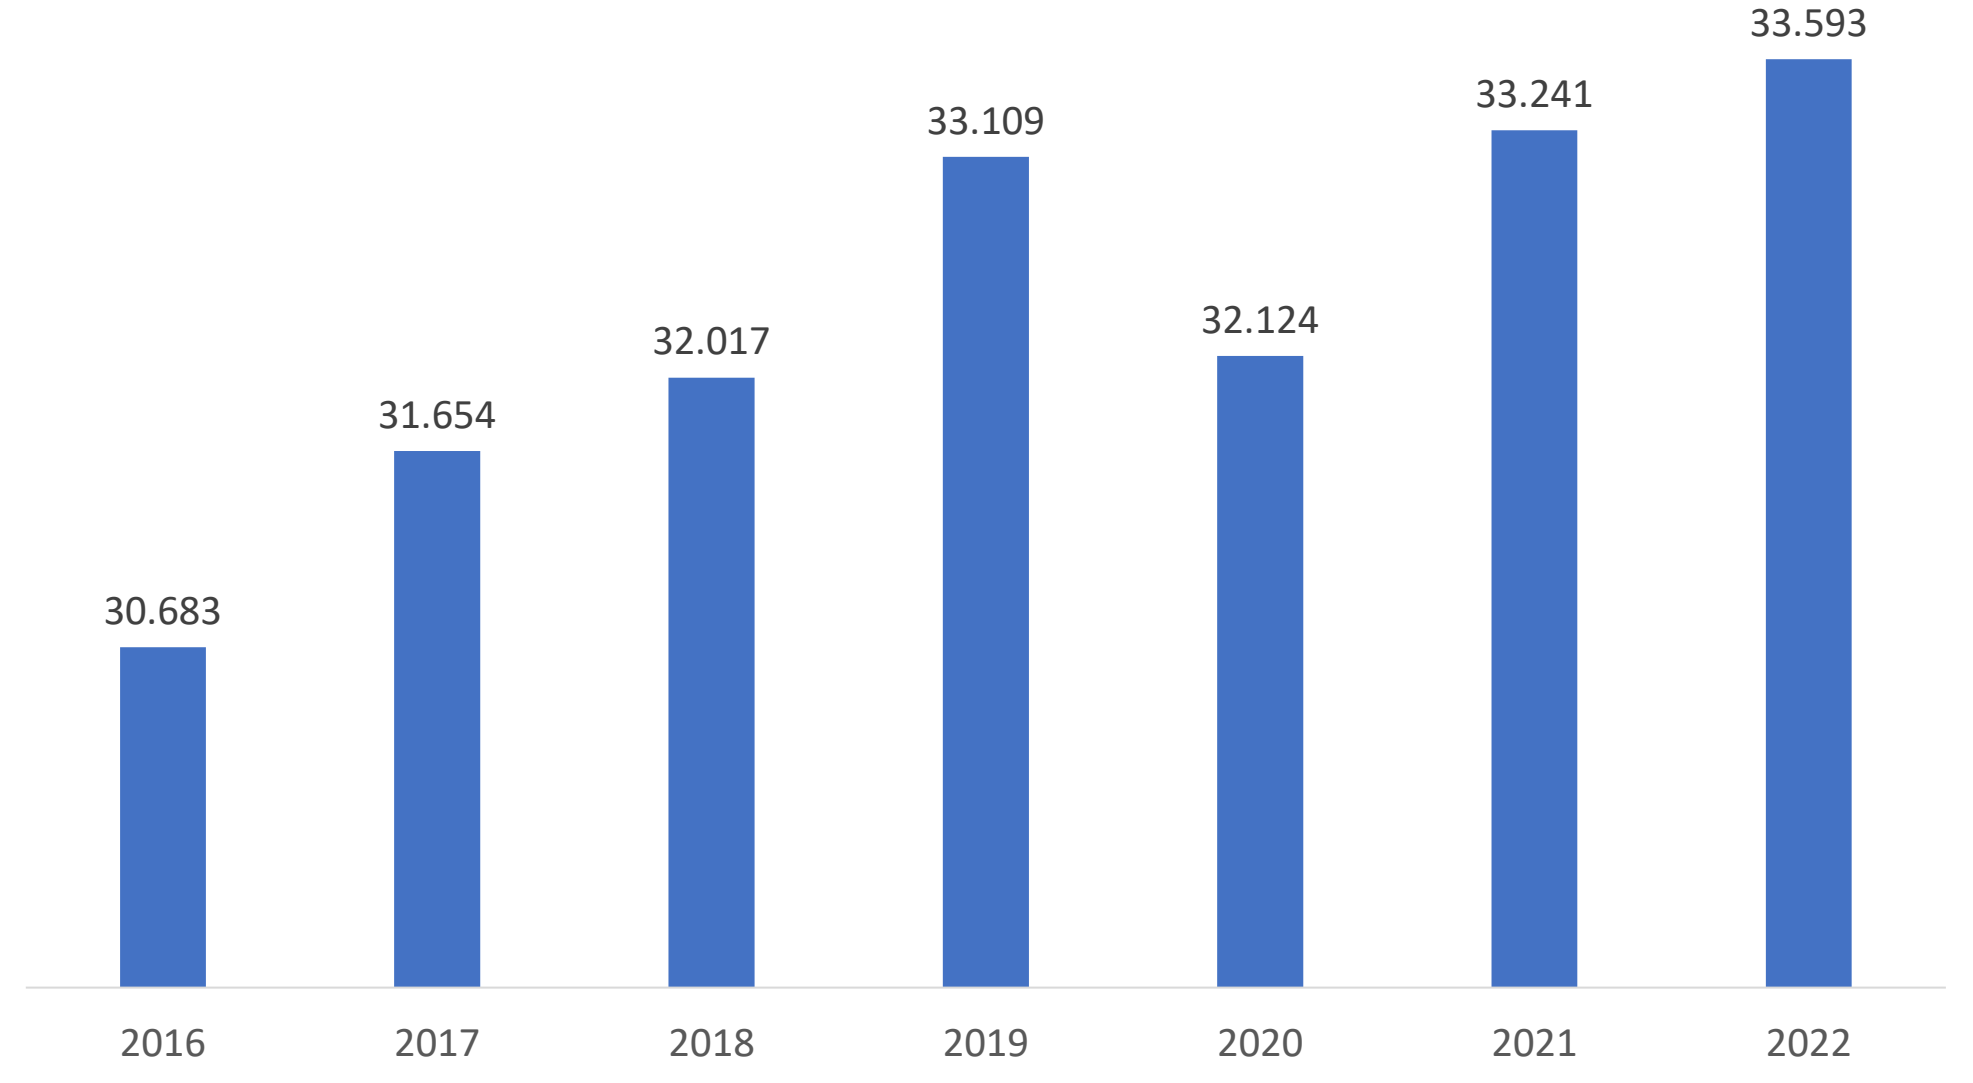

Commissioni e candidati per provincia, scuole statali e paritarie

Commissioni e candidati per provincia, scuole statali e paritarie									
COMMISSIONI									
	AL	AT	BI	CN	NO	TO	VC	VCO	TOTALE
COMMISSIONI 2022 PRESSO SCUOLE STATALI	72	36	33	125	62	415	39	35	817
COMMISSIONI 2022 PRESSO SCUOLE PARITARIE	1	1	0	0	3	16	0	1	22
COMMISSIONI 2022 COMBinate	3	2	0	0	5	19	0	0	29
TOTALE COMMISSIONI 2022	76	39	33	125	70	450	39	36	868
CANDIDATI									
	AL	AT	BI	CN	NO	TO	VC	VCO	
CANDIDATI INTERNI 2022	2.913	1.353	1.204	4.617	2.583	17.678	1.258	1.281	32.887
CANDIDATI ESTERNI 2022	71	22	16	76	50	414	33	24	706
TOTALE CANDIDATI 2022	2.984	1.375	1.220	4.693	2.633	18.092	1.291	1.305	33.593

CANDIDATI

COMMISSIONI

DISTRIBUZIONE CANDIDATI PER TIPOLOGIA DI ISTRUZIONE

LICEO

ISTITUTO TECNICO

ISTITUTO PROFESSIONALE

CANDIDATI INTERNI ED ESTERNI PER PROVINCIA

STORICO COMMISSIONI PIEMONTE

STORICO CANDIDATI PIEMONTE

STORICO CANDIDATI LICEI TECNICI PROFESSIONALI TORINO E PROVINCIA

Candidati per indirizzi di studio

2.1 Totale candidati

	<i>Candidati INTERNI</i>	<i>Candidati ESTERNI</i>	<i>Candidati TOTALE</i>
TOTALE REGIONALE	32.887	706	33.593