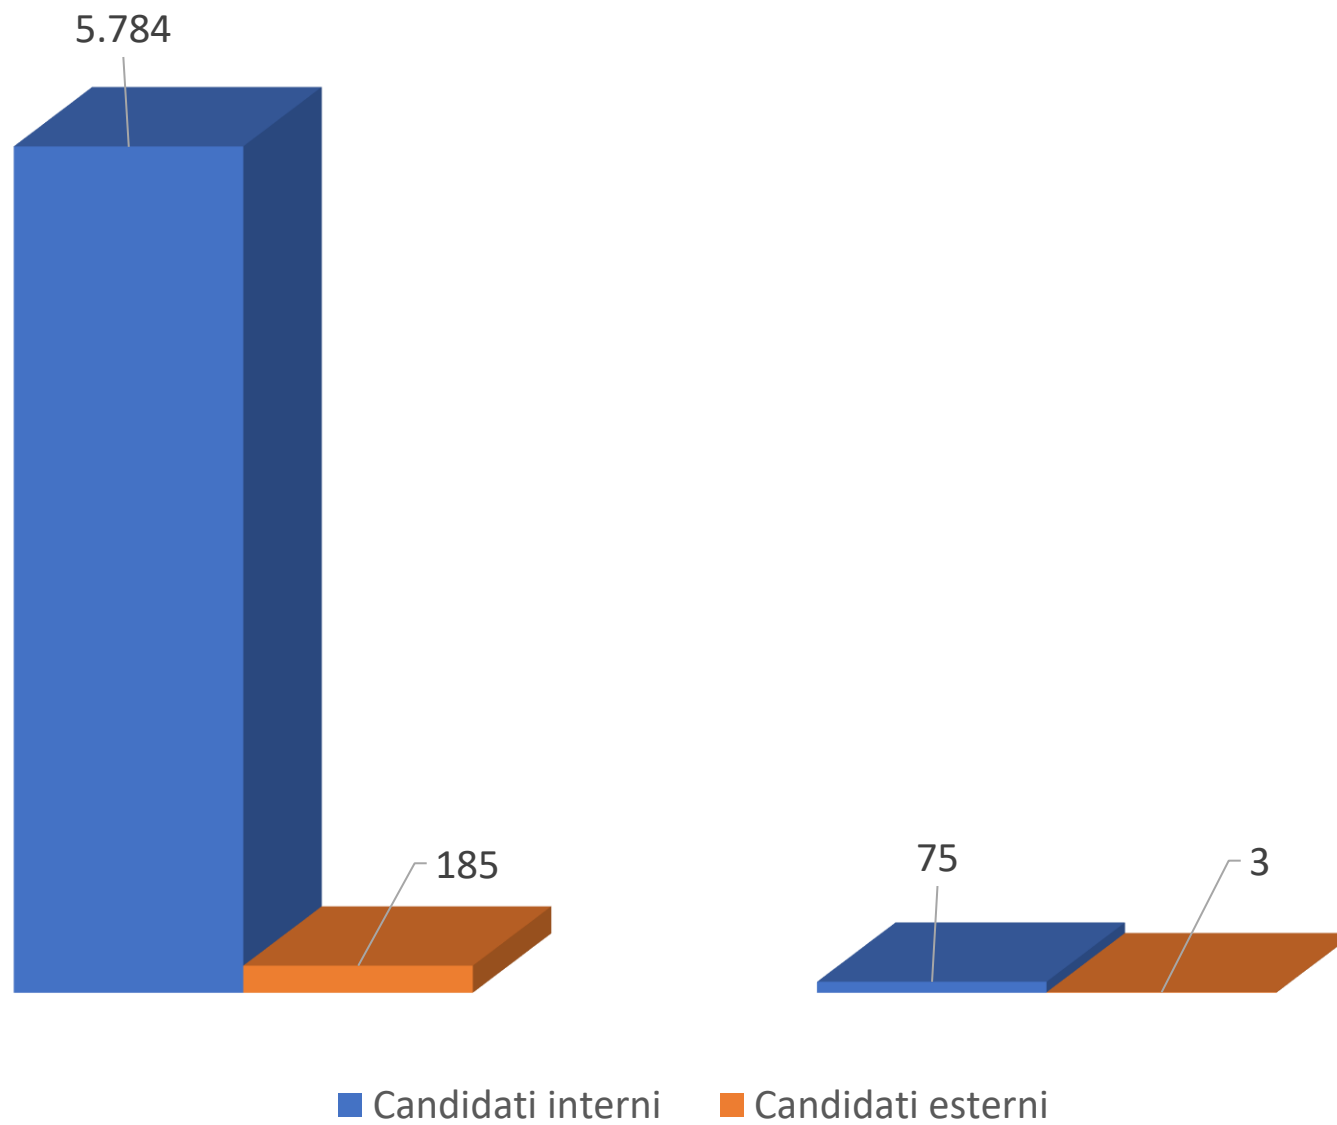

Commissioni e candidati per provincia, scuole statali e paritarie

Commissioni e candidati per provincia, scuole statali e paritarie									
COMMISSIONI									
	AL	AT	BI	CN	NO	TO	VC	VCO	TOTALE
COMMISSIONI 2022 PRESSO SCUOLE STATALI	72	36	33	125	62	415	39	35	817
COMMISSIONI 2022 PRESSO SCUOLE PARITARIE	1	1	0	0	3	16	0	1	22
COMMISSIONI 2022 COMBinate	3	2	0	0	5	19	0	0	29
TOTALE COMMISSIONI 2022	76	39	33	125	70	450	39	36	868
CANDIDATI									
	AL	AT	BI	CN	NO	TO	VC	VCO	
CANDIDATI INTERNI 2022	2.913	1.353	1.204	4.617	2.583	17.678	1.258	1.281	32.887
CANDIDATI ESTERNI 2022	71	22	16	76	50	414	33	24	706
TOTALE CANDIDATI 2022	2.984	1.375	1.220	4.693	2.633	18.092	1.291	1.305	33.593

CANDIDATI

COMMISSIONI

DISTRIBUZIONE CANDIDATI PER TIPOLOGIA DI ISTRUZIONE

LICEO

ISTITUTO TECNICO

ISTITUTO PROFESSIONALE

CANDIDATI INTERNI ED ESTERNI PER PROVINCIA

STORICO COMMISSIONI PIEMONTE

STORICO CANDIDATI PIEMONTE

STORICO CANDIDATI LICEI TECNICI PROFESSIONALI TORINO E PROVINCIA

Candidati per indirizzi di studio

2.1 Totale candidati

	<i>Candidati INTERNI</i>	<i>Candidati ESTERNI</i>	<i>Candidati TOTALE</i>
TOTALE REGIONALE	32.887	706	33.593