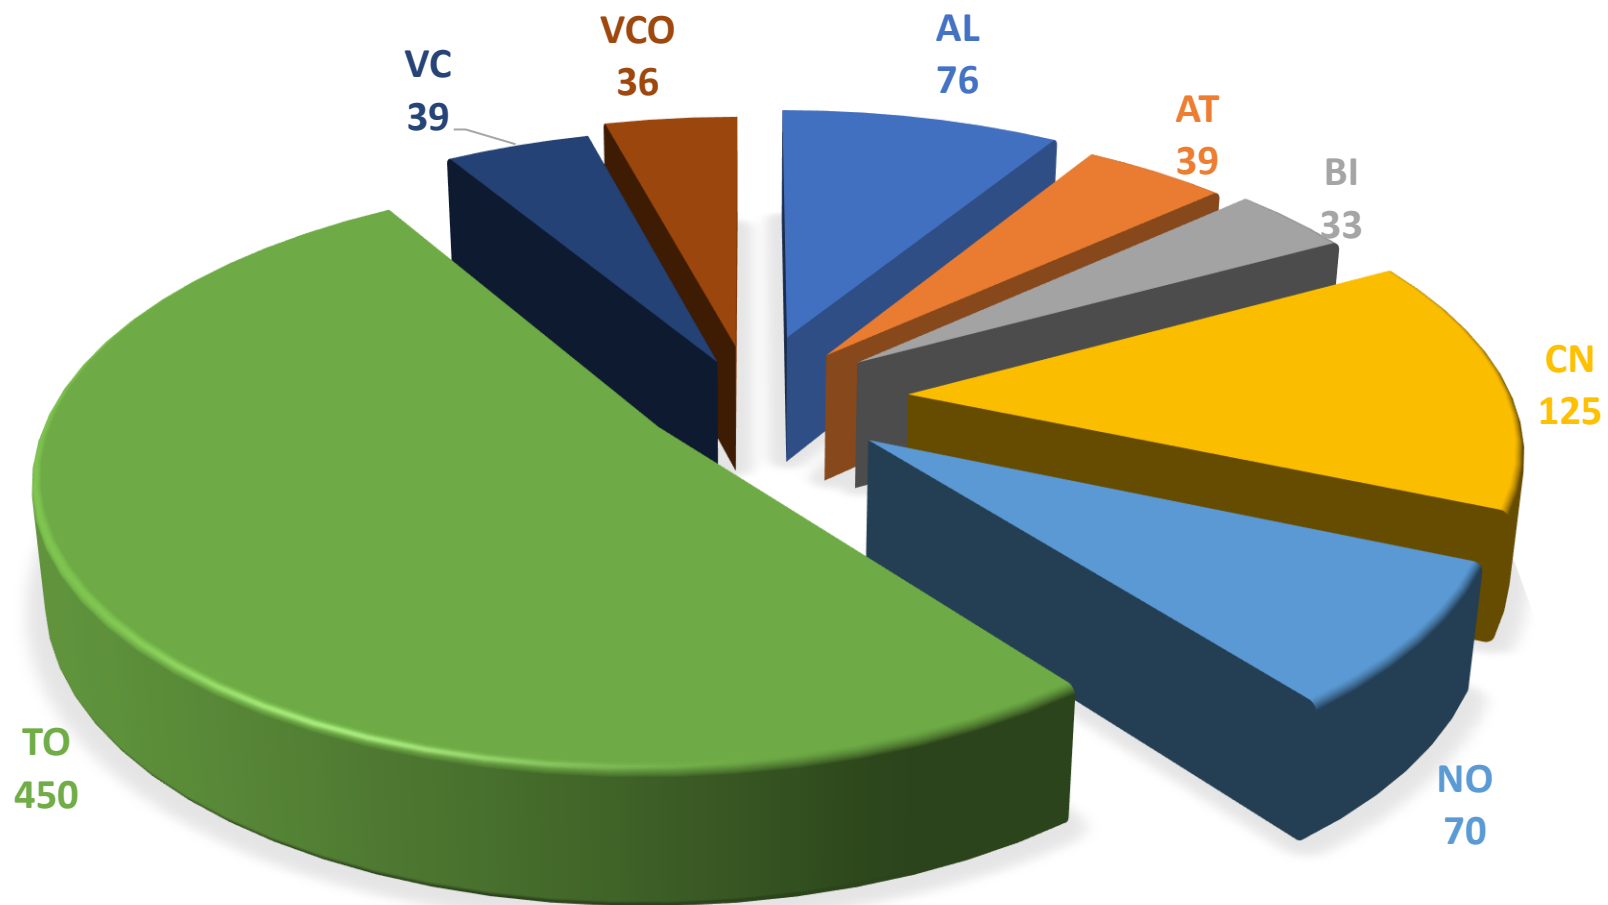

COMMISSIONI