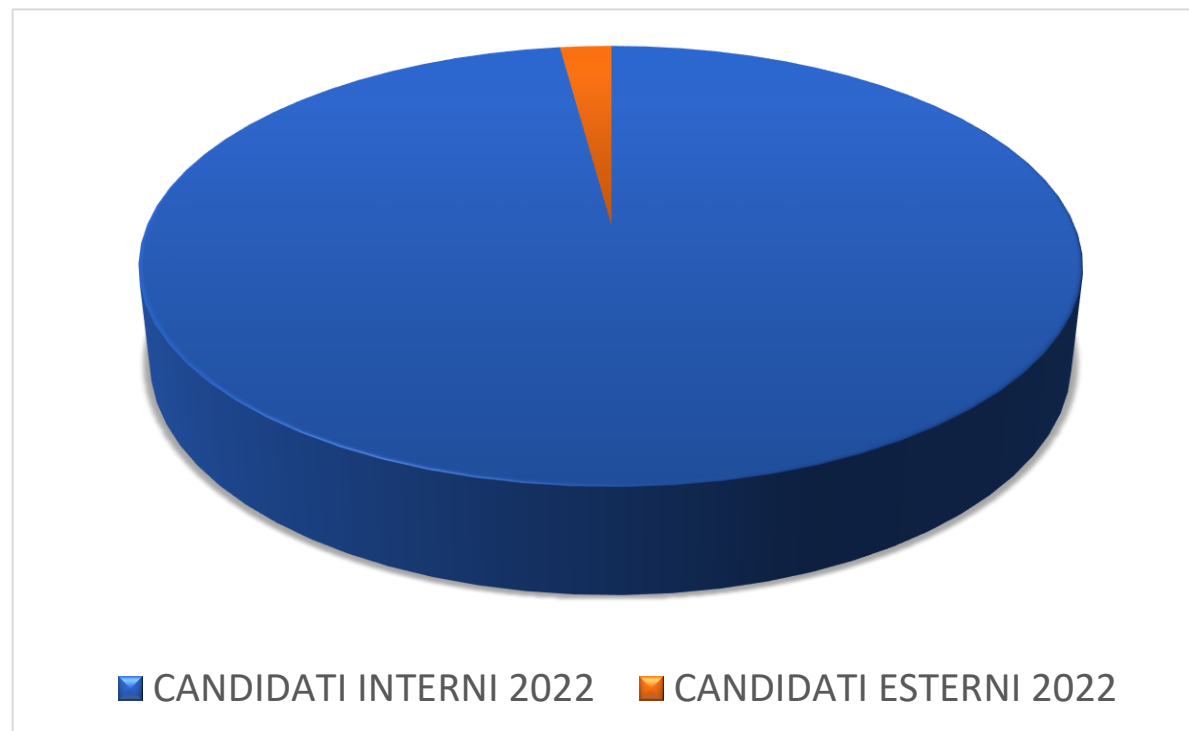

STORICO CANDIDATI PIEMONTE

STORICO CANDIDATI LICEI TECNICI PROFESSIONALI TORINO E PROVINCIA

Candidati per indirizzi di studio

2.1 Totale candidati

	<i>Candidati INTERNI</i>	<i>Candidati ESTERNI</i>	<i>Candidati TOTALE</i>
TOTALE REGIONALE	32.887	706	33.593