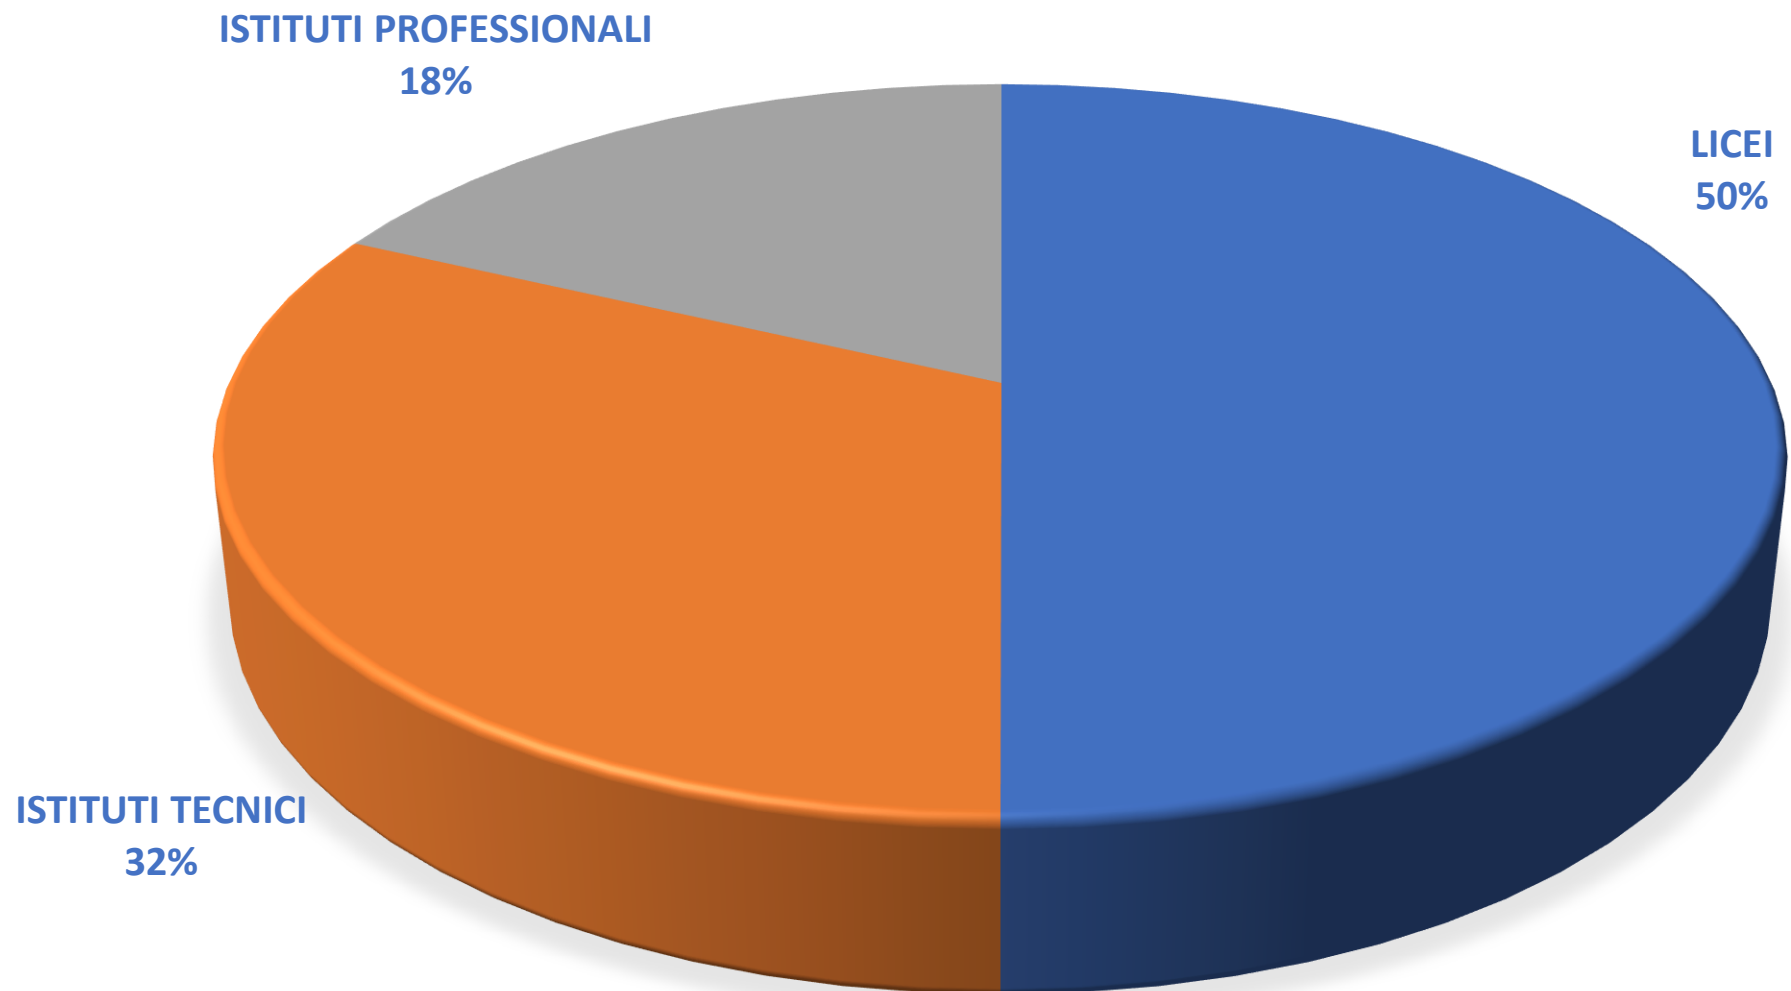

Commissioni e candidati per provincia, scuole statali e paritarie

Commissioni e candidati per provincia, scuole statali e paritarie									
COMMISSIONI									
	AL	AT	BI	CN	NO	TO	VC	VCO	TOTALE
COMMISSIONI 2022 PRESSO SCUOLE STATALI	72	36	33	125	62	415	39	35	817
COMMISSIONI 2022 PRESSO SCUOLE PARITARIE	1	1	0	0	3	16	0	1	22
COMMISSIONI 2022 COMBinate	3	2	0	0	5	19	0	0	29
TOTALE COMMISSIONI 2022	76	39	33	125	70	450	39	36	868
CANDIDATI									
	AL	AT	BI	CN	NO	TO	VC	VCO	
CANDIDATI INTERNI 2022	2.913	1.353	1.204	4.617	2.583	17.678	1.258	1.281	32.887
CANDIDATI ESTERNI 2022	71	22	16	76	50	414	33	24	706
TOTALE CANDIDATI 2022	2.984	1.375	1.220	4.693	2.633	18.092	1.291	1.305	33.593

CANDIDATI

COMMISSIONI

DISTRIBUZIONE CANDIDATI PER TIPOLOGIA DI ISTRUZIONE

LICEO

ISTITUTO TECNICO

ISTITUTO PROFESSIONALE

CANDIDATI INTERNI ED ESTERNI PER PROVINCIA

STORICO COMMISSIONI PIEMONTE

STORICO CANDIDATI PIEMONTE

STORICO CANDIDATI LICEI TECNICI PROFESSIONALI TORINO E PROVINCIA

Candidati per indirizzi di studio

2.1 Totale candidati

	<i>Candidati INTERNI</i>	<i>Candidati ESTERNI</i>	<i>Candidati TOTALE</i>
TOTALE REGIONALE	32.887	706	33.593