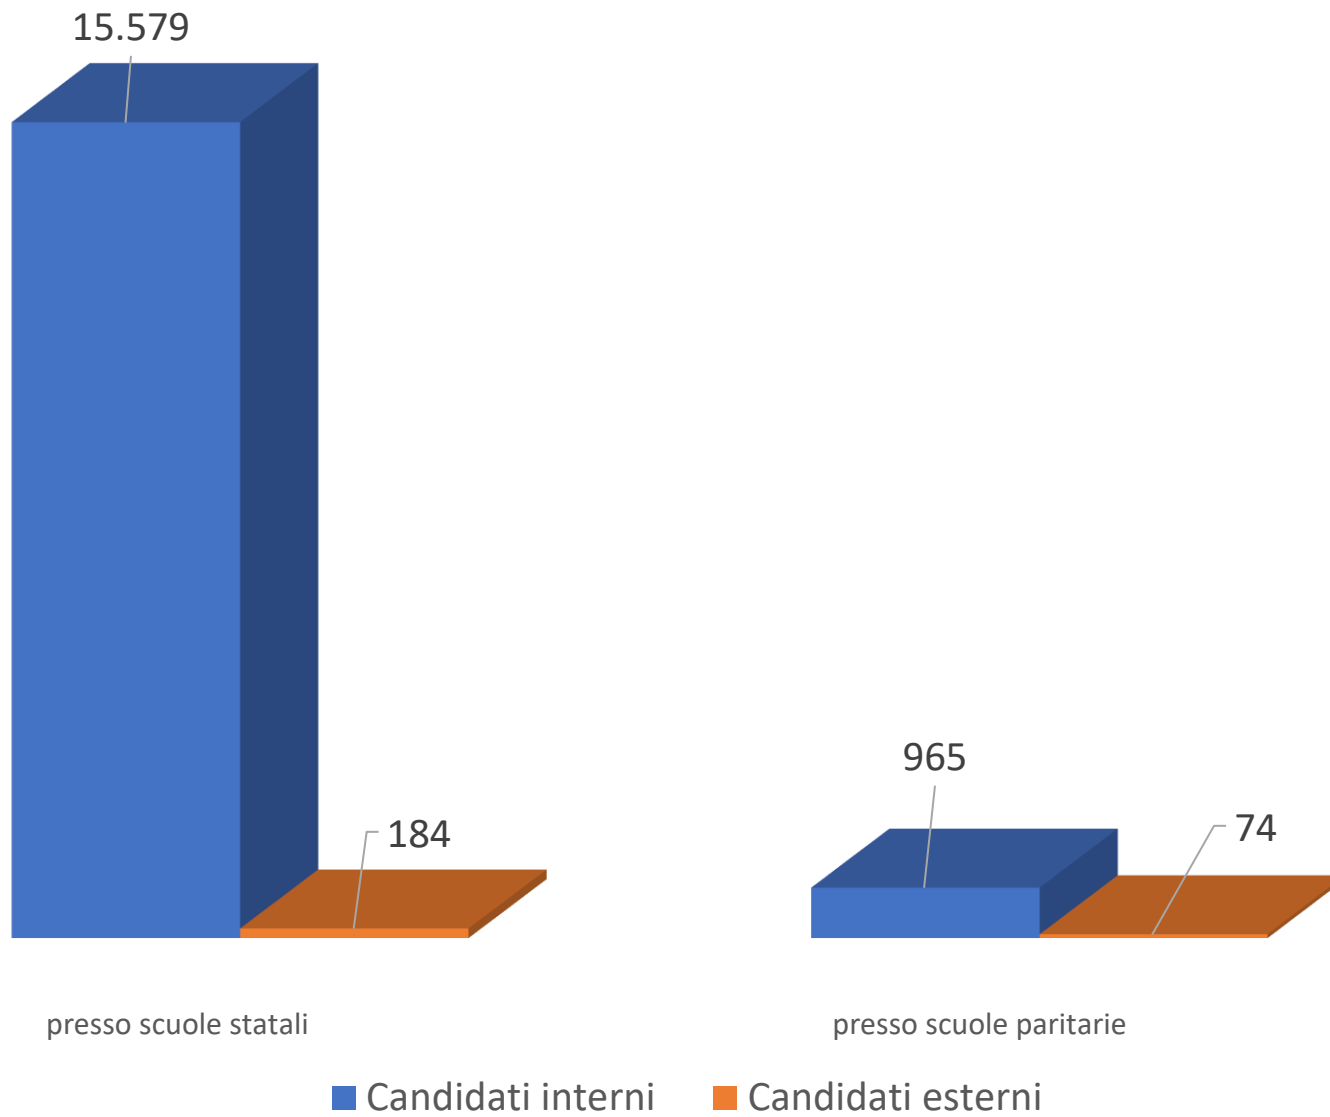

Commissioni e candidati per provincia, scuole statali e paritarie

Commissioni e candidati per provincia, scuole statali e paritarie									
COMMISSIONI									
	AL	AT	BI	CN	NO	TO	VC	VCO	TOTALE
COMMISSIONI 2022 PRESSO SCUOLE STATALI	72	36	33	125	62	415	39	35	817
COMMISSIONI 2022 PRESSO SCUOLE PARITARIE	1	1	0	0	3	16	0	1	22
COMMISSIONI 2022 COMBinate	3	2	0	0	5	19	0	0	29
TOTALE COMMISSIONI 2022	76	39	33	125	70	450	39	36	868
CANDIDATI									
	AL	AT	BI	CN	NO	TO	VC	VCO	
CANDIDATI INTERNI 2022	2.913	1.353	1.204	4.617	2.583	17.678	1.258	1.281	32.887
CANDIDATI ESTERNI 2022	71	22	16	76	50	414	33	24	706
TOTALE CANDIDATI 2022	2.984	1.375	1.220	4.693	2.633	18.092	1.291	1.305	33.593

CANDIDATI

COMMISSIONI

DISTRIBUZIONE CANDIDATI PER TIPOLOGIA DI ISTRUZIONE

LICEO

ISTITUTO TECNICO

ISTITUTO PROFESSIONALE

CANDIDATI INTERNI ED ESTERNI PER PROVINCIA

STORICO COMMISSIONI PIEMONTE

STORICO CANDIDATI PIEMONTE

STORICO CANDIDATI LICEI TECNICI PROFESSIONALI TORINO E PROVINCIA

Candidati per indirizzi di studio

2.1 Totale candidati

	<i>Candidati INTERNI</i>	<i>Candidati ESTERNI</i>	<i>Candidati TOTALE</i>
TOTALE REGIONALE	32.887	706	33.593