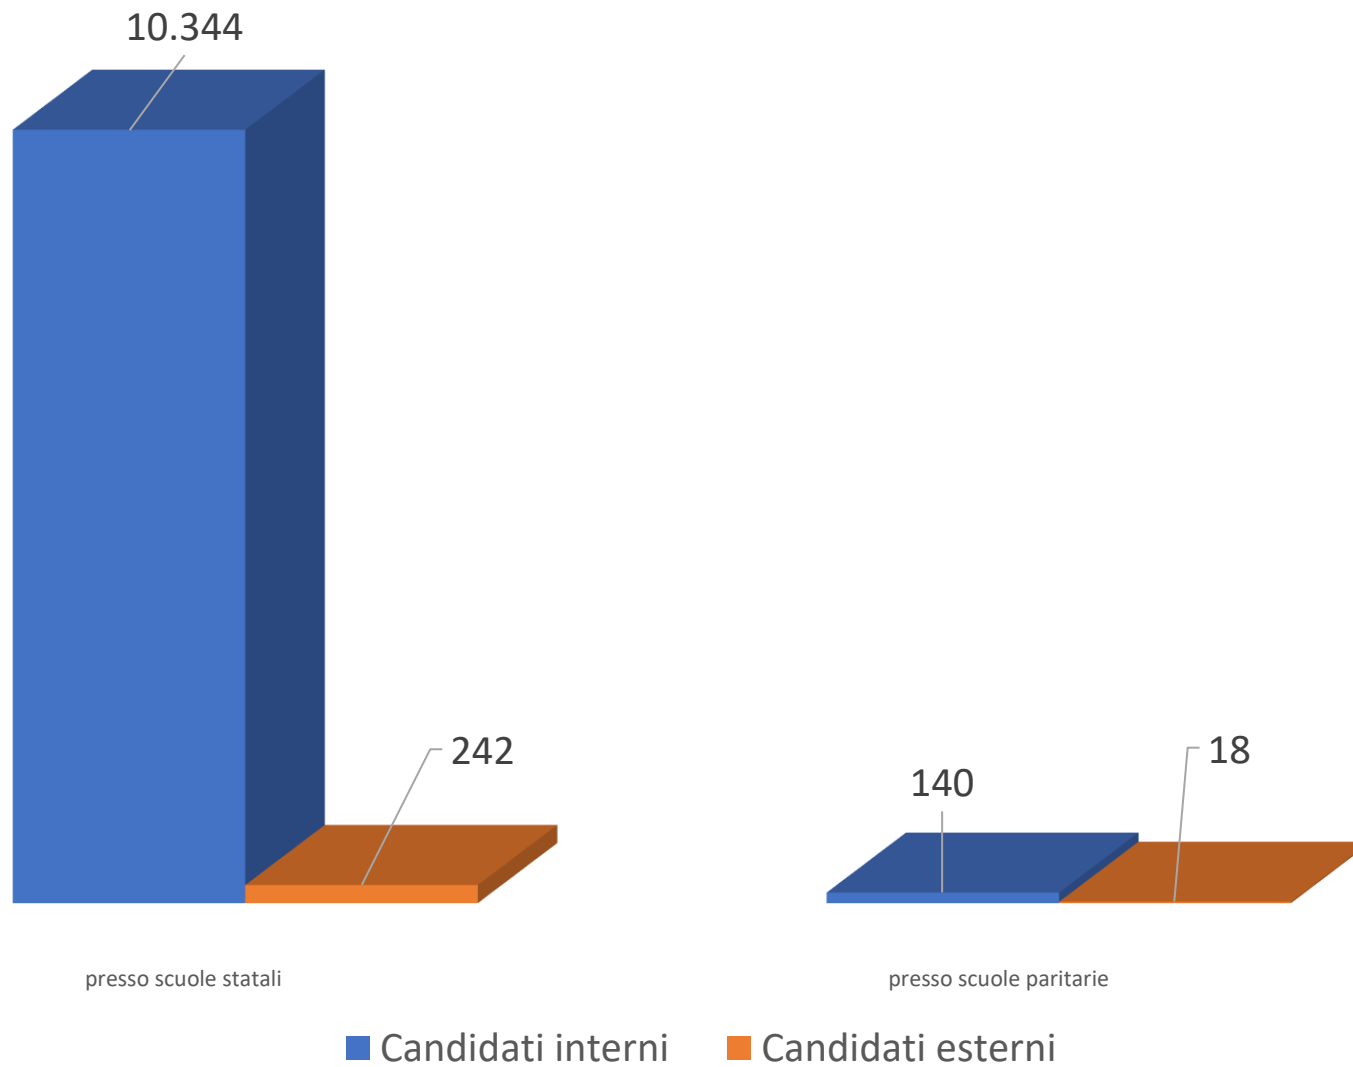

Commissioni e candidati per provincia, scuole statali e paritarie

Commissioni e candidati per provincia, scuole statali e paritarie									
COMMISSIONI									
	AL	AT	BI	CN	NO	TO	VC	VCO	TOTALE
COMMISSIONI 2022 PRESSO SCUOLE STATALI	72	36	33	125	62	415	39	35	817
COMMISSIONI 2022 PRESSO SCUOLE PARITARIE	1	1	0	0	3	16	0	1	22
COMMISSIONI 2022 COMBinate	3	2	0	0	5	19	0	0	29
TOTALE COMMISSIONI 2022	76	39	33	125	70	450	39	36	868
CANDIDATI									
	AL	AT	BI	CN	NO	TO	VC	VCO	
CANDIDATI INTERNI 2022	2.913	1.353	1.204	4.617	2.583	17.678	1.258	1.281	32.887
CANDIDATI ESTERNI 2022	71	22	16	76	50	414	33	24	706
TOTALE CANDIDATI 2022	2.984	1.375	1.220	4.693	2.633	18.092	1.291	1.305	33.593

CANDIDATI

COMMISSIONI

DISTRIBUZIONE CANDIDATI PER TIPOLOGIA DI ISTRUZIONE

LICEO

ISTITUTO TECNICO

ISTITUTO PROFESSIONALE

CANDIDATI INTERNI ED ESTERNI PER PROVINCIA

STORICO COMMISSIONI PIEMONTE

STORICO CANDIDATI PIEMONTE

STORICO CANDIDATI LICEI TECNICI PROFESSIONALI TORINO E PROVINCIA

Candidati per indirizzi di studio

2.1 Totale candidati

	<i>Candidati INTERNI</i>	<i>Candidati ESTERNI</i>	<i>Candidati TOTALE</i>
TOTALE REGIONALE	32.887	706	33.593