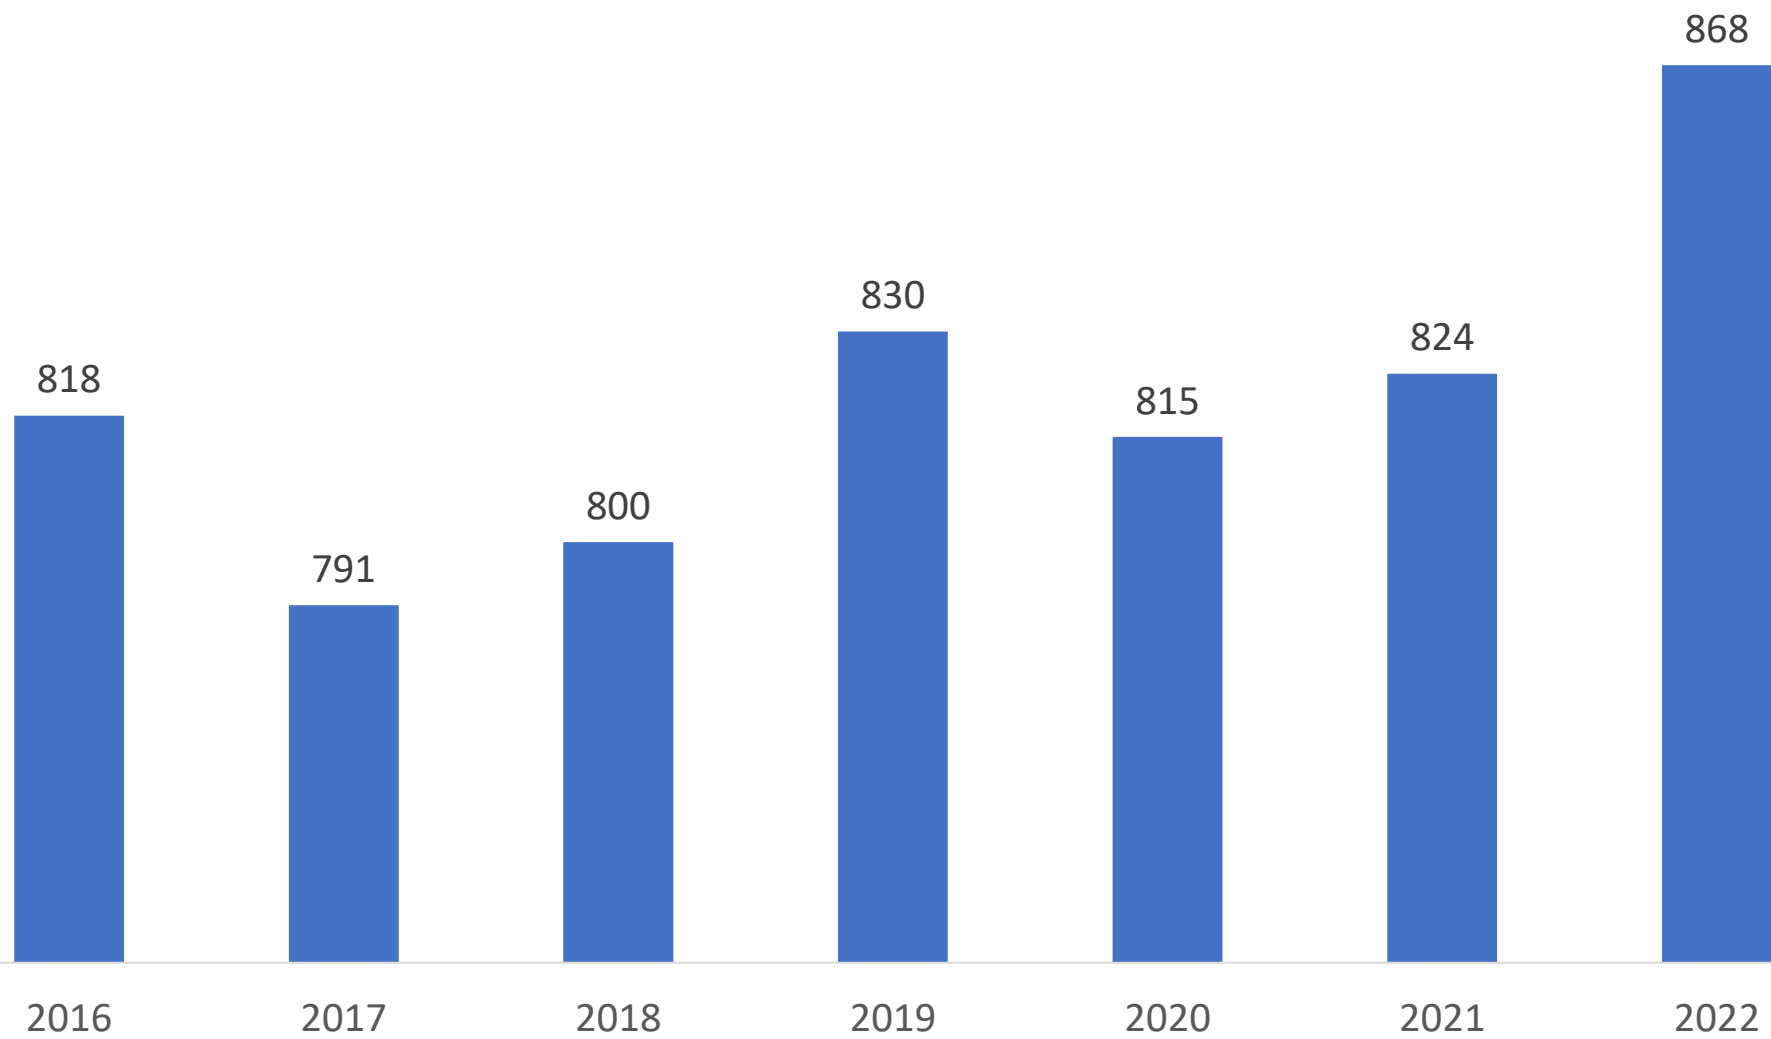

Commissioni e candidati per provincia, scuole statali e paritarie

Commissioni e candidati per provincia, scuole statali e paritarie									
COMMISSIONI									
	AL	AT	BI	CN	NO	TO	VC	VCO	TOTALE
COMMISSIONI 2022 PRESSO SCUOLE STATALI	72	36	33	125	62	415	39	35	817
COMMISSIONI 2022 PRESSO SCUOLE PARITARIE	1	1	0	0	3	16	0	1	22
COMMISSIONI 2022 COMBinate	3	2	0	0	5	19	0	0	29
TOTALE COMMISSIONI 2022	76	39	33	125	70	450	39	36	868
CANDIDATI									
	AL	AT	BI	CN	NO	TO	VC	VCO	
CANDIDATI INTERNI 2022	2.913	1.353	1.204	4.617	2.583	17.678	1.258	1.281	32.887
CANDIDATI ESTERNI 2022	71	22	16	76	50	414	33	24	706
TOTALE CANDIDATI 2022	2.984	1.375	1.220	4.693	2.633	18.092	1.291	1.305	33.593

CANDIDATI

COMMISSIONI

DISTRIBUZIONE CANDIDATI PER TIPOLOGIA DI ISTRUZIONE

LICEO

ISTITUTO TECNICO

ISTITUTO PROFESSIONALE

CANDIDATI INTERNI ED ESTERNI PER PROVINCIA

STORICO COMMISSIONI PIEMONTE

STORICO CANDIDATI PIEMONTE

STORICO CANDIDATI LICEI TECNICI PROFESSIONALI TORINO E PROVINCIA

Candidati per indirizzi di studio

2.1 Totale candidati

	<i>Candidati INTERNI</i>	<i>Candidati ESTERNI</i>	<i>Candidati TOTALE</i>
TOTALE REGIONALE	32.887	706	33.593