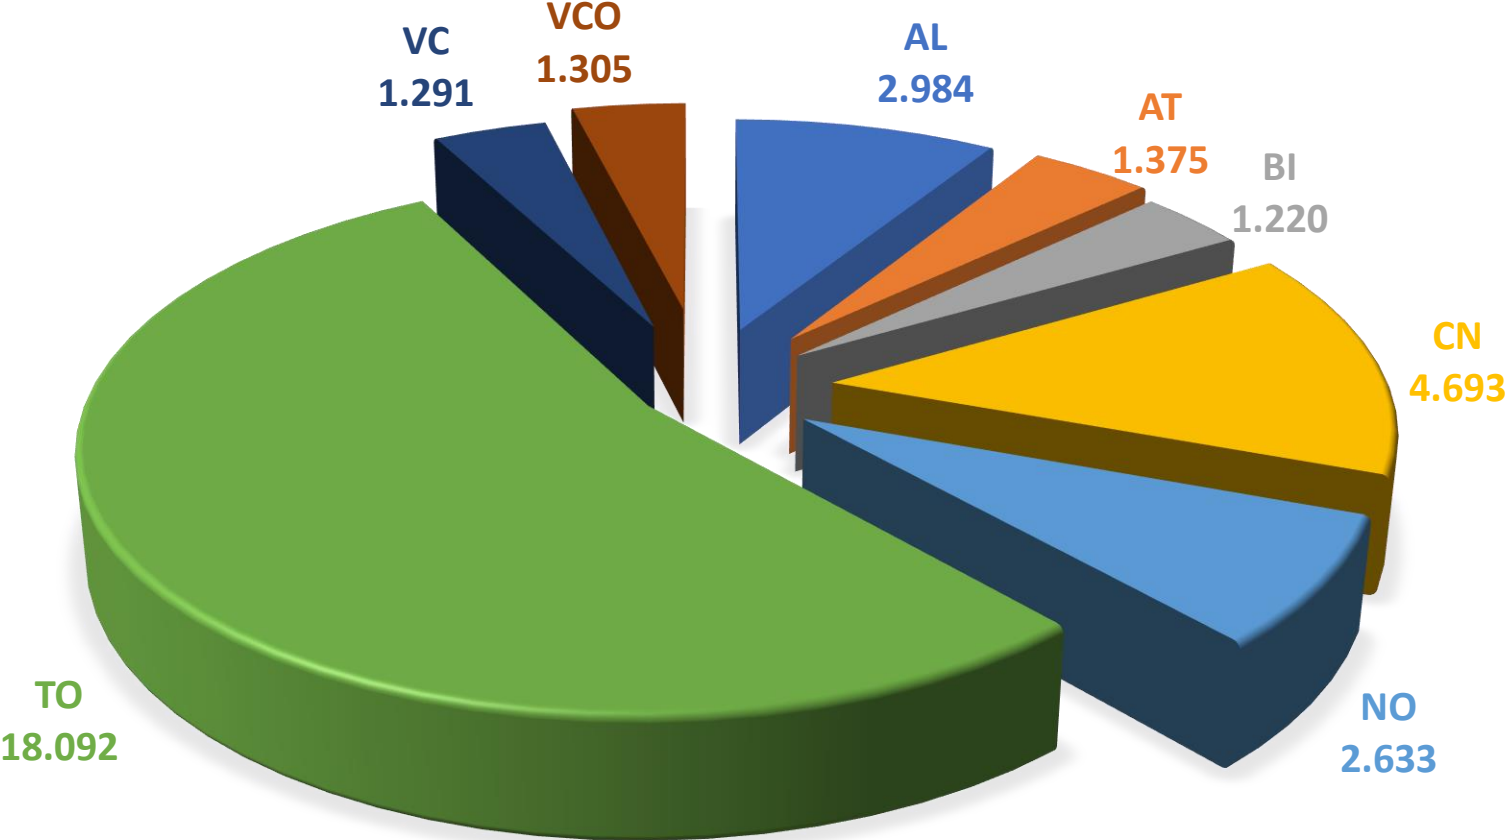

Commissioni e candidati per provincia, scuole statali e paritarie

Commissioni e candidati per provincia, scuole statali e paritarie									
COMMISSIONI									
	AL	AT	BI	CN	NO	TO	VC	VCO	TOTALE
COMMISSIONI 2022 PRESSO SCUOLE STATALI	72	36	33	125	62	415	39	35	817
COMMISSIONI 2022 PRESSO SCUOLE PARITARIE	1	1	0	0	3	16	0	1	22
COMMISSIONI 2022 COMBinate	3	2	0	0	5	19	0	0	29
TOTALE COMMISSIONI 2022	76	39	33	125	70	450	39	36	868
CANDIDATI									
	AL	AT	BI	CN	NO	TO	VC	VCO	
CANDIDATI INTERNI 2022	2.913	1.353	1.204	4.617	2.583	17.678	1.258	1.281	32.887
CANDIDATI ESTERNI 2022	71	22	16	76	50	414	33	24	706
TOTALE CANDIDATI 2022	2.984	1.375	1.220	4.693	2.633	18.092	1.291	1.305	33.593

CANDIDATI