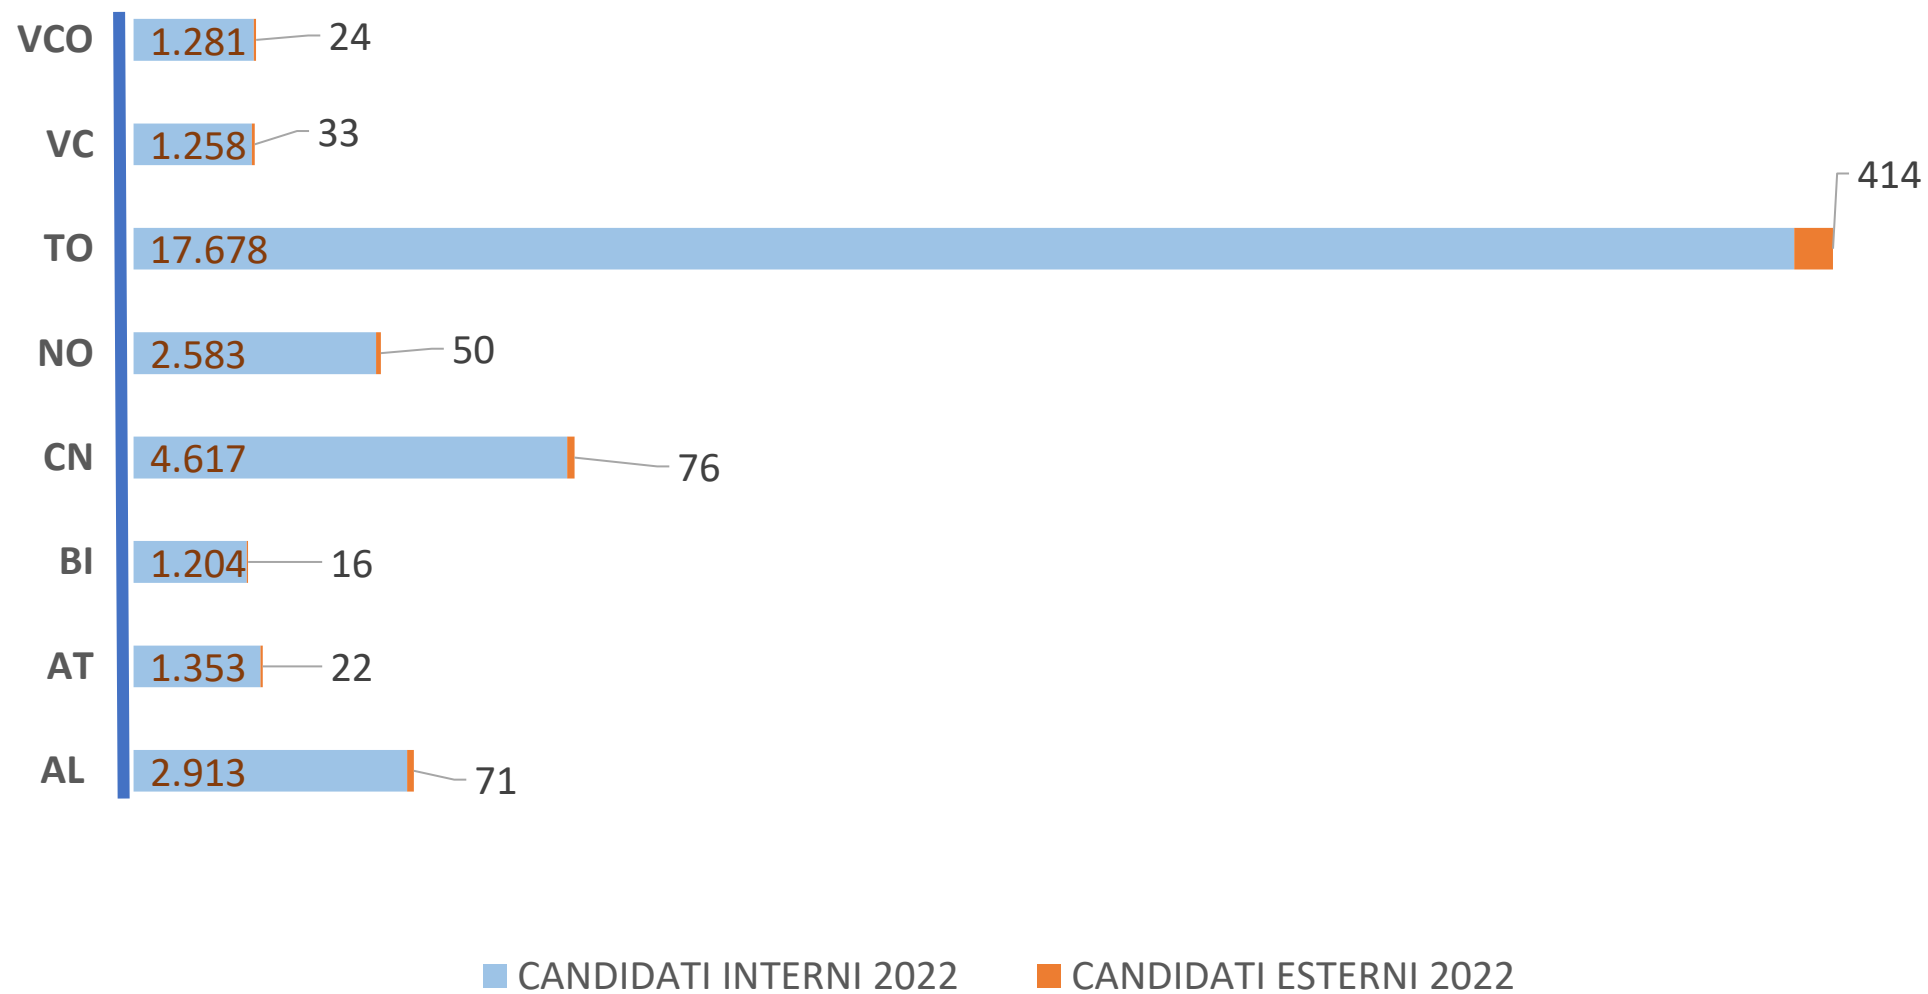

Commissioni e candidati per provincia, scuole statali e paritarie

Commissioni e candidati per provincia, scuole statali e paritarie									
COMMISSIONI									
	AL	AT	BI	CN	NO	TO	VC	VCO	TOTALE
COMMISSIONI 2022 PRESSO SCUOLE STATALI	72	36	33	125	62	415	39	35	817
COMMISSIONI 2022 PRESSO SCUOLE PARITARIE	1	1	0	0	3	16	0	1	22
COMMISSIONI 2022 COMBinate	3	2	0	0	5	19	0	0	29
TOTALE COMMISSIONI 2022	76	39	33	125	70	450	39	36	868
CANDIDATI									
	AL	AT	BI	CN	NO	TO	VC	VCO	
CANDIDATI INTERNI 2022	2.913	1.353	1.204	4.617	2.583	17.678	1.258	1.281	32.887
CANDIDATI ESTERNI 2022	71	22	16	76	50	414	33	24	706
TOTALE CANDIDATI 2022	2.984	1.375	1.220	4.693	2.633	18.092	1.291	1.305	33.593

CANDIDATI

COMMISSIONI

DISTRIBUZIONE CANDIDATI PER TIPOLOGIA DI ISTRUZIONE

LICEO

ISTITUTO TECNICO

ISTITUTO PROFESSIONALE

CANDIDATI INTERNI ED ESTERNI PER PROVINCIA

STORICO COMMISSIONI PIEMONTE

STORICO CANDIDATI PIEMONTE

STORICO CANDIDATI LICEI TECNICI PROFESSIONALI TORINO E PROVINCIA

Candidati per indirizzi di studio

2.1 Totale candidati

	<i>Candidati INTERNI</i>	<i>Candidati ESTERNI</i>	<i>Candidati TOTALE</i>
TOTALE REGIONALE	32.887	706	33.593