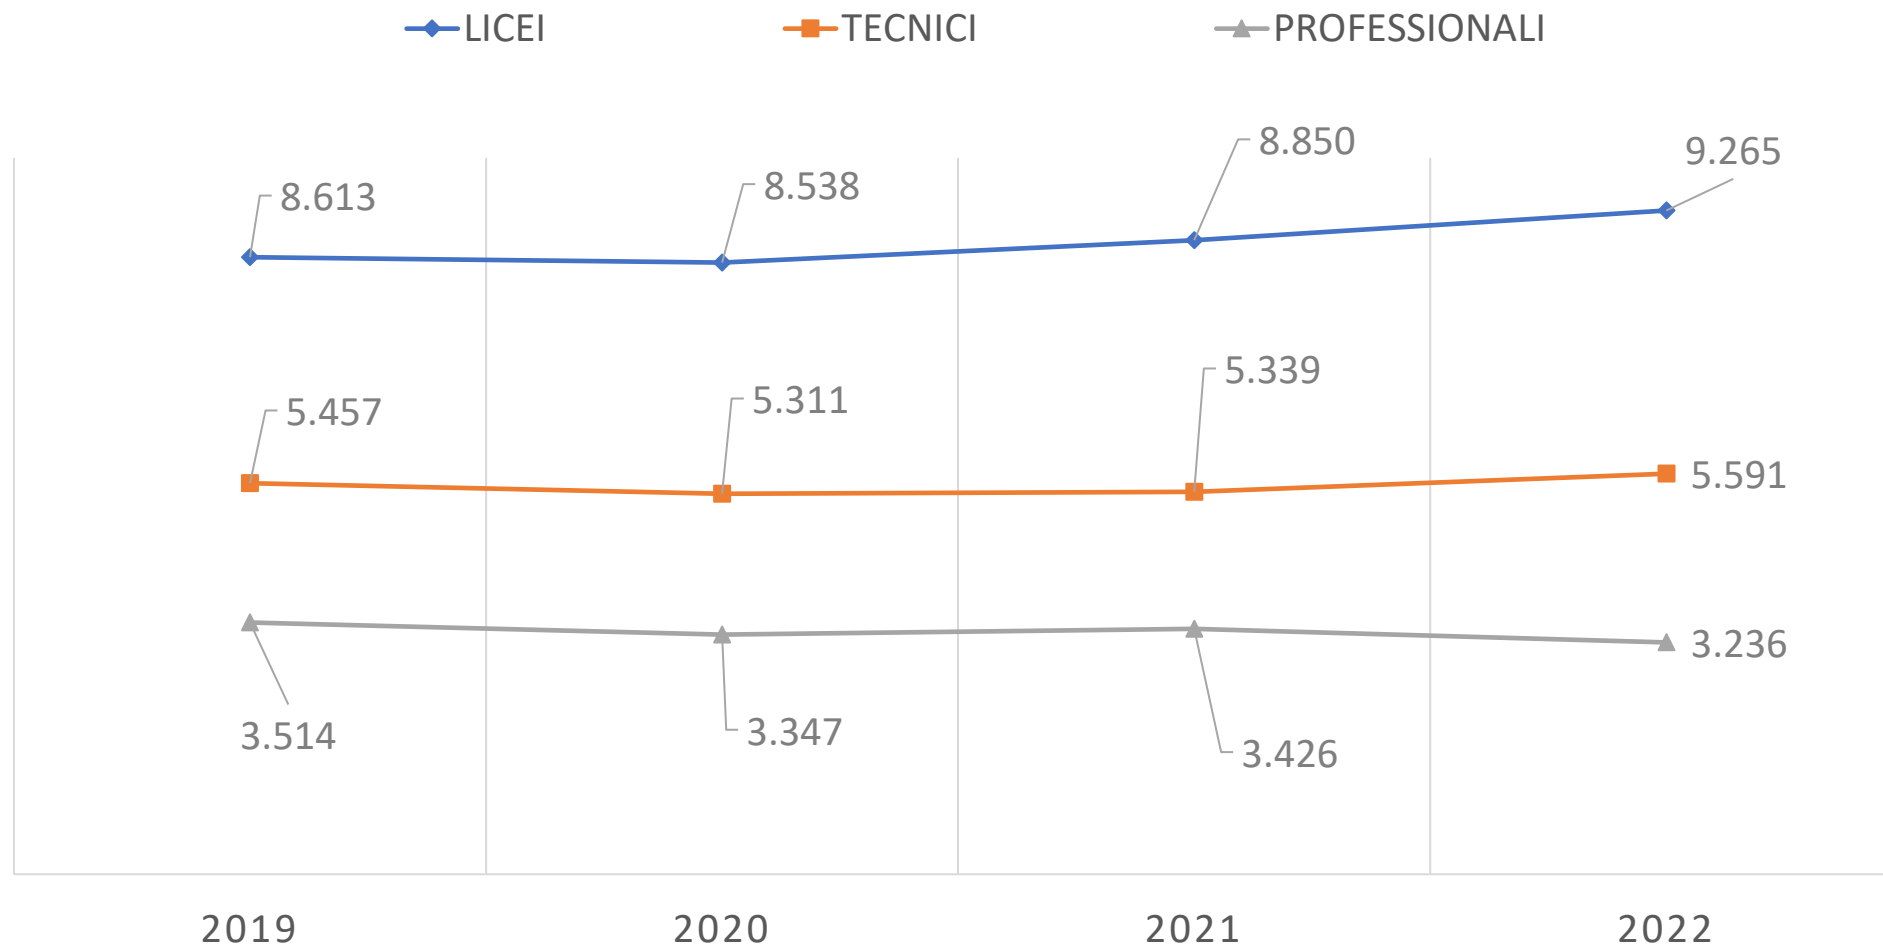

Commissioni e candidati per provincia, scuole statali e paritarie

Commissioni e candidati per provincia, scuole statali e paritarie									
COMMISSIONI									
	AL	AT	BI	CN	NO	TO	VC	VCO	TOTALE
COMMISSIONI 2022 PRESSO SCUOLE STATALI	72	36	33	125	62	415	39	35	817
COMMISSIONI 2022 PRESSO SCUOLE PARITARIE	1	1	0	0	3	16	0	1	22
COMMISSIONI 2022 COMBinate	3	2	0	0	5	19	0	0	29
TOTALE COMMISSIONI 2022	76	39	33	125	70	450	39	36	868
CANDIDATI									
	AL	AT	BI	CN	NO	TO	VC	VCO	
CANDIDATI INTERNI 2022	2.913	1.353	1.204	4.617	2.583	17.678	1.258	1.281	32.887
CANDIDATI ESTERNI 2022	71	22	16	76	50	414	33	24	706
TOTALE CANDIDATI 2022	2.984	1.375	1.220	4.693	2.633	18.092	1.291	1.305	33.593

CANDIDATI

COMMISSIONI

DISTRIBUZIONE CANDIDATI PER TIPOLOGIA DI ISTRUZIONE

LICEO

ISTITUTO TECNICO

ISTITUTO PROFESSIONALE

CANDIDATI INTERNI ED ESTERNI PER PROVINCIA

STORICO COMMISSIONI PIEMONTE

STORICO CANDIDATI PIEMONTE

STORICO CANDIDATI LICEI TECNICI PROFESSIONALI TORINO E PROVINCIA

Candidati per indirizzi di studio

2.1 Totale candidati

	<i>Candidati INTERNI</i>	<i>Candidati ESTERNI</i>	<i>Candidati TOTALE</i>
TOTALE REGIONALE	32.887	706	33.593